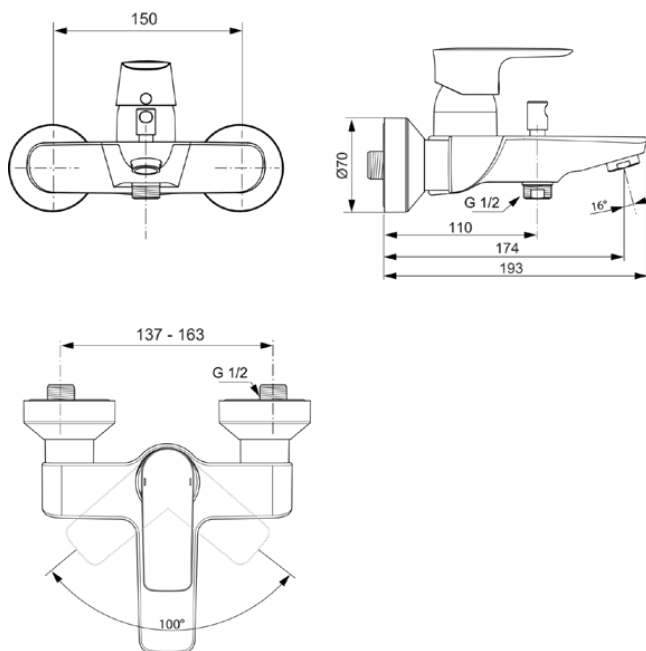

CONNECT AIR

A7033GN

CONNECT AIR | Badearmatur AP 207x193x121 mm, 174 mm vertikaler Abstand bis Mitte Auslauf in silver storm, 22.0 l/min (3 bar) | Click-Technologie, FirmaFlow, PVD Technologie

Bild & Zeichnung

Allgemeine Informationen

Produktkategorie:	Badearmaturen
Produktart:	Badearmatur AP
Marke:	Ideal Standard
Kollektion:	CONNECT AIR
Designer:	Ideal Standard
Colour:	GN - Silver Storm
Oberflächenveredelung:	satın
Maximale Höhe (mm):	121
Maximale Breite (mm):	207
Ausladung (mm):	193
Befestigungsart:	S-Anschluss
Nettogewicht (kg):	1.93
EAN Code:	4015413346917

CONNECT AIR

A7033GN

CONNECT AIR | Badearmatur AP 207x193x121 mm, 174 mm vertikaler Abstand bis Mitte Auslauf in silver storm, 22.0 l/min (3 bar) | Click-Technologie, FirmaFlow, PVD Technologie

Produktspezifikationen

Materialspezifikation:	Messing
Maximaler Durchfluss bei 3 bar (l/min):	22.0
Maximaler Durchfluss bei 3 bar (l/min) für alle Auslässe:	22/20
Durchfluss bei 3 bar (l) - Handbrause:	22
Durchfluss bei 3 bar (l) - Auslauf:	20
Betriebs-Höchstdruck (bar):	10
Betriebs-Mindestdruck (bar):	0.5
Geräuschgedämpfte S-Anschlüsse:	Nein
PVD Technologie:	Ja
Form der Rosette(n):	Rund
Gewindeanschluss des Brauseschlauchs:	G 1/2
Auslaufart:	Starr
Oberflächenschutz:	PVD
Oberflächenveredelung:	satin
Strahlreglerart:	Luftsprudler
Sichtbarkeit des Strahlreglers:	Sichtbar
Temperaturbegrenzer:	Ja
Griffart:	Betätigungshebel
Art der Temperaturkontrolle:	Manuelle Betätigung
Mit S-Anschlüssen:	Ja
Mit Rückschlagventil:	Ja
Mit Umstelleinheit:	Ja
Mit Rosette(n):	Ja
Mit Griff(en):	Ja
Mit Handbrause-Set:	Nein
Mit Kopfbrause:	Nein
Mit Auslass:	Ja
Mit Ablage(n):	Nein
Mit Brausekombination:	Nein
Befestigungsart:	S-Anschluss
Montageart:	wandhängend