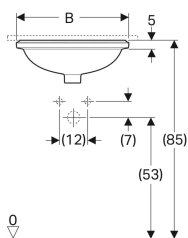

Geberit VariForm Unterbauwaschtisch oval

Beispielbild

Verwendungszwecke

- Zur Montage in Waschtischplatten von unten

Eigenschaften

- Oval

Lieferumfang

- Befestigungsmaterial
- Schablone

- Einfache Montage dank mitgelieferter Ausschnittschablone

Technische Daten

Werkstoff | Sanitärkeramik

| Art.-Nr. | Farbe / Oberfläche | Hahnloch | Überlauf | B | B1 | H | T | T1 | T2 | VE1 |
|----------------|--|----------|----------|---------|-------|-------|-------|-------|---------|-------|
| 500.749.00.2 * | weiß / KeraTect / Unterseite: glasiert | ohne | sichtbar | 49.5 cm | 42 cm | 18 cm | 42 cm | 33 cm | 21.5 cm | 1 St. |