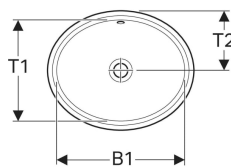

Geberit VariForm Unterbauwaschtisch oval

Beispielbild

Verwendungszwecke

- Zur Montage in Waschtischplatten von unten

Eigenschaften

- Oval

Lieferumfang

- Befestigungsmaterial
- Schablone

- Einfache Montage dank mitgelieferter Ausschnittschablone

Technische Daten

Werkstoff | Sanitärkeramik

| Art.-Nr. | Farbe / Oberfläche | Hahnloch | Überlauf | B | B1 | H | T | T1 | T2 | VE1 |
|----------------|--|----------|----------|---------|-------|-------|-------|-------|---------|-------|
| 500.749.00.2 * | weiß / KeraTect / Unterseite: glasiert | ohne | sichtbar | 49.5 cm | 42 cm | 18 cm | 42 cm | 33 cm | 21.5 cm | 1 St. |