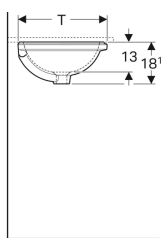

Geberit VariForm Unterbauwaschtisch oval

Beispielbild

Verwendungszwecke

- Zur Montage in Waschtischplatten von unten

Eigenschaften

- Oval

Lieferumfang

- Befestigungsmaterial
- Schablone

- Einfache Montage dank mitgelieferter Ausschnittschablone

Technische Daten

Werkstoff | Sanitärkeramik

| Art.-Nr. | Farbe / Oberfläche | Hahnloch | Überlauf | B | B1 | H | T | T1 | T2 | VE1 |
|----------------|--|----------|----------|---------|-------|-------|-------|-------|---------|-------|
| 500.749.00.2 * | weiß / KeraTect / Unterseite: glasiert | ohne | sichtbar | 49.5 cm | 42 cm | 18 cm | 42 cm | 33 cm | 21.5 cm | 1 St. |