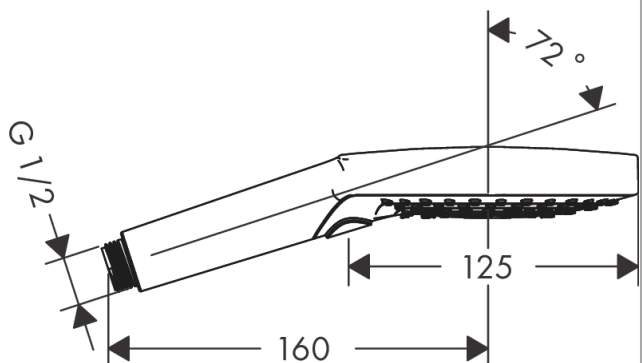

Raindance Select S
Handbrause 120 3jet EcoSmart 9 l/min
 Oberfläche: **Brushed Black Chrome** Artikelnummer: **26531340**

Beschreibung

Merkmale

- Brausekopfgröße: 125 mm
- Strahlart: Rain, RainAir, Whirl
- komfortable Strahlartenumstellung durch Select-Taste
- Oberfläche Strahlscheibe: reinigungsfreundliche Strahlscheibe aus Kunststoff
- maximale Durchflussmenge bei 3 bar: 8,5 l/min
- Mindestfließdruck: 1,5 bar
- Handbrause mit zweischaligem Aufbau
- mit innenliegender Wasserführung
- ausspülbare Siebdichtung
- Anschlussgewinde G 1/2
- für Durchlauferhitzer geeignet
- DVGW DW-6517CT0522
- P-IX 29757/IZ

Technologie

Designpreise

Zertifikate / Nachhaltigkeit

Produktabbildung

Maßzeichnung

Raindance Select S

Handbrause 120 3jet EcoSmart 9 l/min

Oberfläche: **Brushed Black Chrome** Artikelnummer: **26531340**