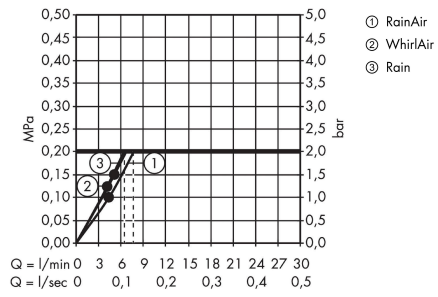

Raindance Select S
Handbrause 120 3jet EcoSmart 9 l/min
 Oberfläche: **Brushed Black Chrome** Artikelnummer: **26531340**

Beschreibung

Merkmale

- Brausekopfgröße: 125 mm
- Strahlart: Rain, RainAir, Whirl
- komfortable Strahlartenumstellung durch Select-Taste
- Oberfläche Strahlscheibe: reinigungsfreundliche Strahlscheibe aus Kunststoff
- maximale Durchflussmenge bei 3 bar: 8,5 l/min
- Mindestfließdruck: 1,5 bar
- Handbrause mit zweischaligem Aufbau
- mit innenliegender Wasserführung
- ausspülbare Siebdichtung
- Anschlussgewinde G 1/2
- für Durchlauferhitzer geeignet
- DVGW DW-6517CT0522
- P-IX 29757/IZ

Technologie

Designpreise

Zertifikate / Nachhaltigkeit

Produktabbildung

Maßzeichnung

Raindance Select S

Handbrause 120 3jet EcoSmart 9 l/min

Oberfläche: **Brushed Black Chrome** Artikelnummer: **26531340**

Durchflussdiagramm

Die Verbrauchswerte wurden praxisnah mit den dazugehörigen Armaturen (Thermostat/Mischer/Unterputzventil) gemessen.

Die Verbrauchswerte wurden praxisnah mit den dazugehörigen Armaturen (Thermostat/Mischer/Unterputzventil) gemessen.