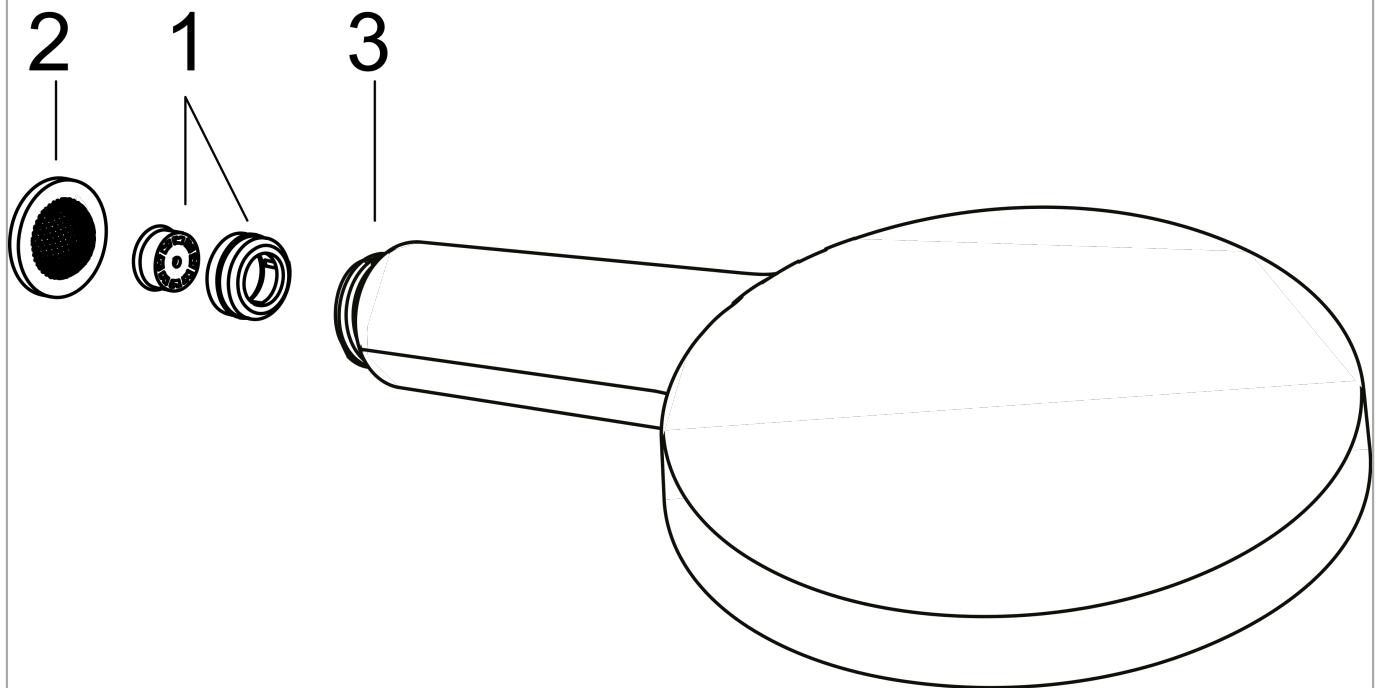

Raindance Select S
Handbrause 120 3jet EcoSmart 9 l/min
 Oberfläche: **Brushed Black Chrome** Artikelnummer: **26531340**

Beschreibung

Merkmale

- Brausekopfgröße: 125 mm
- Strahlart: Rain, RainAir, Whirl
- komfortable Strahlartenumstellung durch Select-Taste
- Oberfläche Strahlscheibe: reinigungsfreundliche Strahlscheibe aus Kunststoff
- maximale Durchflussmenge bei 3 bar: 8,5 l/min
- Mindestfließdruck: 1,5 bar
- Handbrause mit zweischaligem Aufbau
- mit innenliegender Wasserführung
- ausspülbare Siebdichtung
- Anschlussgewinde G 1/2
- für Durchlauferhitzer geeignet
- DVGW DW-6517CT0522
- P-IX 29757/IZ

Technologie

Designpreise

Zertifikate / Nachhaltigkeit

Produktabbildung

Maßzeichnung

Raindance Select S

Handbrause 120 3jet EcoSmart 9 l/min

Oberfläche: **Brushed Black Chrome** Artikelnummer: **26531340**

Raindance Select S
Handbrause 120 3jet EcoSmart 9 l/min
 Oberfläche: **Brushed Black Chrome** Artikelnummer: **26531340**

Explosionszeichnung

Baujahr: >06/20

Raindance Select S
Handbrause 120 3jet EcoSmart 9 l/min
 Oberfläche: **Brushed Black Chrome** Artikelnummer: **26531340**