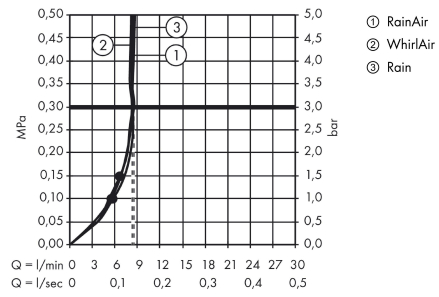

Raindance Select S
Handbrause 120 3jet EcoSmart 9 l/min
 Oberfläche: **Brushed Black Chrome** Artikelnummer: **26531340**

Beschreibung

Merkmale

- Brausekopfgröße: 125 mm
- Strahlart: Rain, RainAir, Whirl
- komfortable Strahlartenumstellung durch Select-Taste
- Oberfläche Strahlscheibe: reinigungsfreundliche Strahlscheibe aus Kunststoff
- maximale Durchflussmenge bei 3 bar: 8,5 l/min
- Mindestfließdruck: 1,5 bar
- Handbrause mit zweischaligem Aufbau
- mit innenliegender Wasserführung
- ausspülbare Siebdichtung
- Anschlussgewinde G 1/2
- für Durchlauferhitzer geeignet
- DVGW DW-6517CT0522
- P-IX 29757/IZ

Technologie

Designpreise

Zertifikate / Nachhaltigkeit

Produktabbildung

Maßzeichnung

Raindance Select S

Handbrause 120 3jet EcoSmart 9 l/min

Oberfläche: **Brushed Black Chrome** Artikelnummer: **26531340**

Durchflussdiagramm

Die Verbrauchswerte wurden praxisnah mit den dazugehörigen Armaturen (Thermostat/Mischer/Unterputzventil) gemessen.

Die Verbrauchswerte wurden praxisnah mit den dazugehörigen Armaturen (Thermostat/Mischer/Unterputzventil) gemessen.