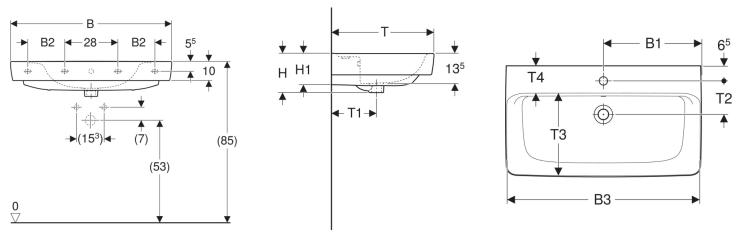

Geberit Renova Plan Waschtisch

Beispielbild

Eigenschaften

- Unterbaufähig
- Mit Halbsäule kombinierbar

Technische Daten

Werkstoff

Sanitärkeramik

| Art.-Nr. | Farbe / Oberfläche | Oberflächloch | Überlauf | f | B | B1 | B2 | B3 | Breite U | H | H1 | T | T1 | T2 | T3 | T4 | Befestigungspunkte | V E1 |
|--------------|--------------------|---------------|----------|---|-------|---------|------|---------|----------|-------|---------|-------|-------|---------|---------|-------|--------------------|-------|
| 501.640.00.8 | weiß / KeraTect | mittig | sichtbar | | 65 cm | 32.5 cm | – cm | 635. cm | 58.5 cm | 18 cm | 15.5 cm | 48 cm | 21 cm | 14.5 cm | 35.5 cm | 12 cm | 2 | 1 St. |

- Bei den Waschtischen 55, 60 und 65 cm ohne Überlauf, ist der Überlaufkanal komplett geschlossen