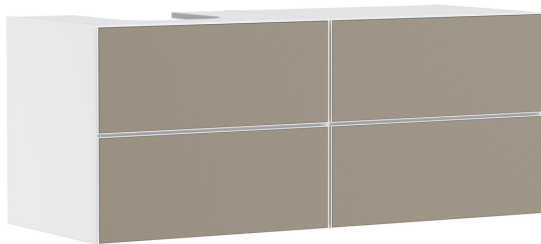

Xevolos E

Waschtischunterschrank Mattweiß 1370/550 mit 4 Schubkästen für Konsolen mit Aufsatzwaschtisch geschliffen links

Oberfläche Korpus: **Mattweiß** Artikelnummer: **54236390**

Oberfläche Front: **Bronze Struktur**

Produktabbildung