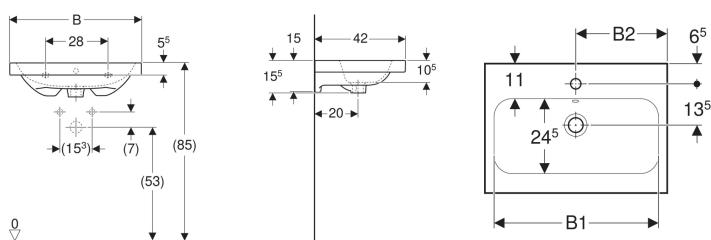

Geberit iCon Light Waschtisch verkürzte Ausladung

Beispielbild

Eigenschaften

- Unterbaufähig
- Verkürzte Ausladung

Technische Daten

Werkstoff | Sanitärkeramik

Art.-Nr.	Farbe / Oberfläche	Hahnloch	Überlauf	B	B1	B2	Breite Unterschrank	H	T	VE1
501.841.00.5 * weiß		mittig	ohne	60 cm	54 cm	30 cm	60 cm	15.5 cm	42 cm	1 St.

* Auftragsbezogene Produktion

Zubehör

- Geberit Tauchrohrgeruchsverschluss für Waschbecken, Abgang horizontal
- Geberit Waschbeckenablauf Raumsparmodell, schmale Ausführung, mit Außenventilstopfen mit Druckbetätigung
- Geberit Waschbeckenablauf Raumsparmodell, schmale Ausführung, mit Außenventilstopfen mit Hebelbetätigung
- Geberit Waschbeckenablauf Raumsparmodell, schmale Ausführung, mit freiem Auslauf und Ventilabdeckung
- Geberit Drehbetätigung mit Kabelzug
- Geberit Tauchrohrsiphon für Waschbecken, Anschluss BSP, Abgang horizontal oder vertikal
- Befestigungsset für Geberit Waschtische

- Für die Installation des Waschtisches mit Unterschrank wird ein Geberit Waschbeckenanschluss, Raumsparmodell benötigt. Siehe Sortimentsübersicht – Geberit iCon Waschbeckenanschlüsse Raumsparmodell oder Onlinekatalog, Zubehör Waschtische