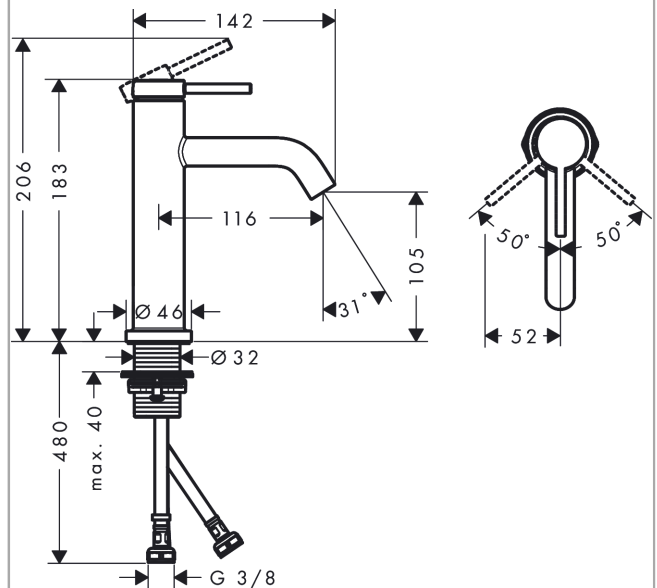

Tecturis S

Einhebel-Waschtischmischer 110 EcoSmart+ ohne Ablaufgarnitur

Oberfläche: **Chrom** Artikelnummer: **73311000**

Beschreibung

Merkmale

- ComfortZone 110
- Ausladung: 116 mm
- Auslaufhöhe: 105 mm
- Griffvariante: Hebelgriff
- Strahlart: Normalstrahl
- maximale Durchflussmenge bei 3 bar: 4 l/min
- Keramikmischsystem
- Temperaturbegrenzung einstellbar
- für Durchlauferhitzer geeignet
- Anschlussart: G $\frac{3}{8}$ Anschlussschläuche
- Anschlussgröße: DN15
- EU-Taxonomie: max. 6 l/min - wesentlicher Beitrag (SC) möglich
- PA-IX 38524/IO

Technologie

Designpreise

Produktabbildung

Maßzeichnung

Tecturis S

Einhebel-Waschtischmischer 110 EcoSmart+ ohne Ablaufgarnitur

Oberfläche: **Chrom** Artikelnummer: **73311000**

Durchflussdiagramm