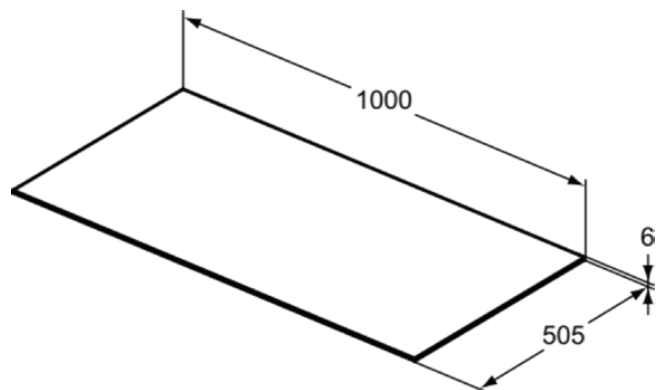

## T3971DH

CONCA | Waschtischplatte 1000x505x6 mm in marmor calacatta

### Allgemeine Informationen

Produktkategorie:	Möbel
Produktart:	Waschtischplatte
Marke:	Ideal Standard
Kollektion:	CONCA
Designer:	Palomba Serafini Associati
Colour:	DH - Marmor Calacatta
Oberflächenveredelung:	glänzend
Höhe (mm):	6
Breite (mm):	1000
Ausladung (mm):	505
Nettogewicht (kg):	7.00
EAN Code:	8014140461944