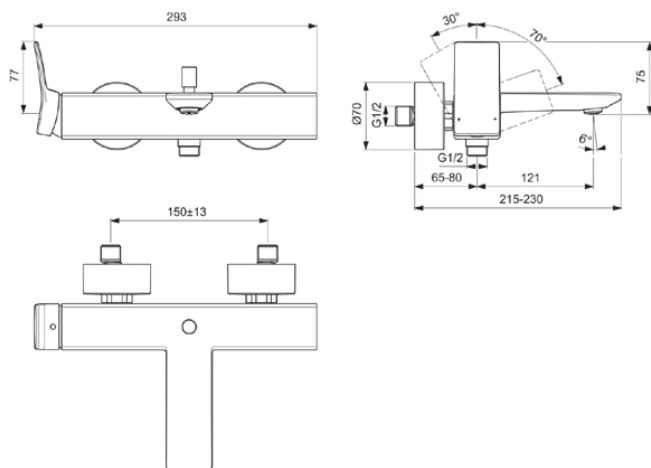

CONCA

BC762AA

CONCA | Badearmatur AP 293x215x112 mm, 186 mm vertikaler Abstand bis Mitte Auslauf in chrom, 20.0 l/min (3 bar) | Click-Technologie, FirmaFlow, SmartShine Oberfläche

Bild & Zeichnung

Allgemeine Informationen

Produktkategorie:	Badearmaturen
Produktart:	Badearmatur AP
Marke:	Ideal Standard
Kollektion:	CONCA
Designer:	Palomba Serafini Associati
Colour:	AA - Chrom
Oberflächenveredelung:	glänzend
Höhe (mm):	112
Breite (mm):	293
Ausladung (mm):	215 - 230
Befestigungsart:	S-Anschluss
Nettogewicht (kg):	0.78
EAN Code:	3800861084785

CONCA

BC762AA

CONCA | Badearmatur AP 293x215x112 mm, 186 mm vertikaler Abstand bis Mitte Auslauf in chrom, 20.0 l/min (3 bar) | Click-Technologie, FirmaFlow, SmartShine Oberfläche

Produktspezifikationen

Maximaler Durchfluss bei 3 bar (l/min):	20.0
Maximaler Durchfluss bei 3 bar (l/min) für alle Auslässe:	13/20
Durchfluss bei 3 bar (l) - Handbrause:	13
Durchfluss bei 3 bar (l) - Auslauf:	20
Betriebs-Höchstdruck (bar):	10
Betriebs-Mindestdruck (bar):	0.5
Geräuschgedämpfte S-Anschlüsse:	Nein
PVD Technologie:	Nein
Form der Rosette(n):	Rund
Gewindeanschluss des Brauseschlauchs:	G 1/2
Smartshine:	Ja
Auslaufart:	Starr
Auslaufart:	Gegossener Körper
Oberflächenschutz:	verchromt
Oberflächenveredelung:	glänzend
Strahlreglerart:	Luftsprudler
Sichtbarkeit des Strahlreglers:	Sichtbar
Temperaturbegrenzer:	Ja
Griffart:	Betätigungshebel
Art der Temperaturkontrolle:	Manuelle Betätigung
Mit S-Anschlüssen:	Ja
Mit Rückschlagventil:	Ja
Mit Umstellereinheit:	Ja
Mit Rosette(n):	Ja
Mit Griff(en):	Ja
Mit Handbrause-Set:	Nein
Mit Kopfbrause:	Nein
Mit Auslass:	Ja
Mit Ablage(n):	Nein
Mit Brausekombination:	Nein
Befestigungsart:	S-Anschluss
Montageart:	wandhängend