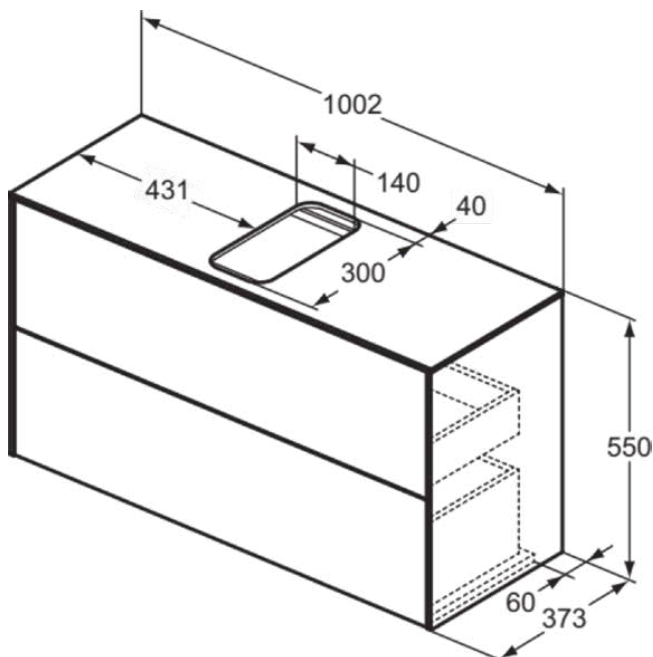

CONCA

T3948Y4

CONCA | Waschtisch-Unterschrank 1002x373x550 mm in eiche geflammt furnier, 2 Schubladen | Vollauszug, Push-to-open, SoftClosing, Vormontiert, Nachhaltig gewonnenes Holz, Echtholz furnier

Bild & Zeichnung

Allgemeine Informationen

Produktkategorie:	Möbel
Produktart:	Waschtisch-Unterschrank
Marke:	Ideal Standard
Kollektion:	CONCA
Designer:	Palomba Serafini Associati
Colour:	Y4 - Eiche Geflammt Furnier
Oberflächenveredelung:	Matt
Höhe (mm):	550
Breite (mm):	1002
Ausladung (mm):	373
Befestigungsart:	Befestigungsset
Nettogewicht (kg):	39.50
EAN Code:	8014140461241

CONCA

T3948Y4

CONCA | Waschtisch-Unterschrank 1002x373x550 mm in eiche geflammt furnier, 2 Schubladen | Vollauszug, Push-to-open, SoftClosing, Vormontiert, Nachhaltig gewonnenes Holz, Echtholz furnier

Produktspezifikationen