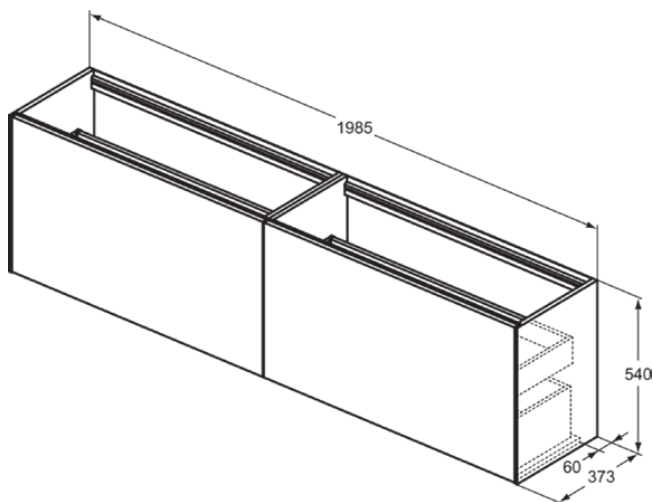

CONCA

T3999Y2

CONCA | Waschtisch-Unterschrank 1985x373x540 mm in anthrazit matt lackiert, 4 Schubladen | Vollauszug, Push-to-open, SoftClosing, Vormontiert, Nachhaltig gewonnenes Holz, Echtholz furnier

Bild & Zeichnung

Allgemeine Informationen

Produktkategorie:	Möbel
Produktart:	Waschtisch-Unterschrank
Marke:	Ideal Standard
Kollektion:	CONCA
Designer:	Palomba Serafini Associati
Colour:	Y2 - Anthrazit Matt Lackiert
Oberflächenveredelung:	Matt
Höhe (mm):	540
Breite (mm):	1985
Ausladung (mm):	373
Befestigungsart:	Befestigungsset
Nettogewicht (kg):	70.50
EAN Code:	8014140463108

Features

	Vollauszug		Push-to-open
	SoftClosing		Vormontiert
	Nachhaltig gewonnenes Holz		Echtholz furnier

Downloads

- [Installation Guide](#)
- [Spare Parts List](#)

Produktspezifikationen

Einzugsmechanismus:	Softclosing
Farbcode:	Y2
Farbbeschreibung:	anthrazit matt lackiert
Eckmodell:	Nein
Vollauszug:	Yes
Griff(e):	Grifflos
Einstellbare Montagefüße:	Nein
Material:	Holz
Materialspezifikation (Korpus):	Hochverdichtete 3-Schicht Spanplatte
Anzahl der Türen (gesamt):	0
Anzahl der Türen (links öffnend):	0
Anzahl der Türen (rechts öffnend):	0
Anzahl der Auszüge (gesamt):	4
Anzahl der externen Auszüge:	2
Anzahl der internen Auszüge:	2
Anzahl der offenen Fächer:	0