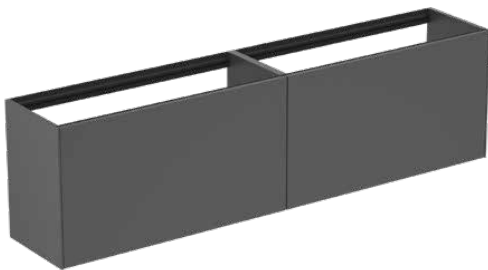

## T3999Y2

CONCA | Waschtisch-Unterschrank 1985x373x540 mm in anthrazit matt lackiert, 4 Schubladen | Vollauszug, Push-to-open, SoftClosing, Vormontiert, Nachhaltig gewonnenes Holz, Echtholz furnier

### Allgemeine Informationen

Produktkategorie:	Möbel
Produktart:	Waschtisch-Unterschrank
Marke:	Ideal Standard
Kollektion:	CONCA
Designer:	Palomba Serafini Associati
Colour:	Y2 - Anthrazit Matt Lackiert
Oberflächenveredelung:	Matt
Höhe (mm):	540
Breite (mm):	1985
Ausladung (mm):	373
Befestigungsart:	Befestigungsset
Nettogewicht (kg):	70.50
EAN Code:	8014140463108