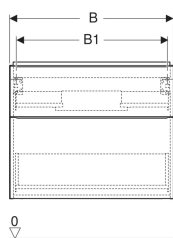

Eigenschaften

- FSC™ C134279 zertifiziert
- Wandhängend
- Mit zwei Schubladen
- Griff zum Öffnen
- Griff austauschbar
- Schublade mit Selbststeinzug

- Schublade ohne Geruchsverschlussausschnitt
- Feuchtigkeitsbeständig
- Vormontiert geliefert

Technische Daten

Werkstoff	Hochverdichtete Dreischicht-Holzspanplatte
Maximale Schubladenbelastung	30 kg

Lieferumfang

- Unterschrank für Waschtisch
- Befestigungsmaterial

Art.-Nr.	Farbe / Oberfläche	B	B1	B2	Breite Waschtisch	H	T	VE1
502.306.JL.1 *	Korpus und Front: sand-grau / lackiert hochglänzend Griff: sand-grau / pulverbeschichtet matt	118.4 cm	113 cm	112 cm	120 cm	61.5 cm	47.6 cm	1 St.

* Auftragsbezogene Produktion

Zubehör

- Geberit Set Schubladeneinsätze für obere Schublade
- Geberit Lichtleiste für Schublade, links und rechts, Länge 35 cm
- Geberit Griff
- Geberit Set Füße
- Geberit Handtuchhalter für Badezimmermöbel
- Geberit Handtuchhalter für Badezimmermöbel, Ecke rechtwinklig
- Geberit Handtuchhalter für Badezimmermöbel, Ecke abgerundet
- Geberit Steckdosenelement
- Geberit Steckdosenelement mit USB-Anschluss

- Für die Installation des Unterschranks wird ein Geberit Waschbeckenanschluss, Raumsparmodell benötigt. Siehe Sortimentsübersicht Waschtisch-Serie oder Onlinekatalog, Zubehör Waschtische.