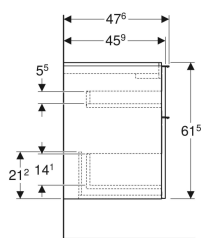

Eigenschaften

- FSC™ C134279 zertifiziert
- Wandhängend
- Mit zwei Schubladen
- Griff zum Öffnen
- Griff austauschbar
- Schublade mit Selbststeinzug

- Schublade ohne Geruchsverschlussausschnitt
- Feuchtigkeitsbeständig
- Vormontiert geliefert

Technische Daten

Werkstoff	Hochverdichtete Dreischicht-Holzspanplatte
Maximale Schubladenbelastung	30 kg

Lieferumfang

- Unterschrank für Waschtisch
- Befestigungsmaterial

Art.-Nr.	Farbe / Oberfläche	B	B1	B2	Breite Waschtisch	H	T	VE1
502.306.JL.1 *	Korpus und Front: sand-grau / lackiert hochglänzend Griff: sand-grau / pulverbeschichtet matt	118.4 cm	113 cm	112 cm	120 cm	61.5 cm	47.6 cm	1 St.

* Auftragsbezogene Produktion

Zubehör

- Geberit Set Schubladeneinsätze für obere Schublade
- Geberit Lichtleiste für Schublade, links und rechts, Länge 35 cm
- Geberit Griff
- Geberit Set Füße
- Geberit Handtuchhalter für Badezimmermöbel
- Geberit Handtuchhalter für Badezimmermöbel, Ecke rechtwinklig
- Geberit Handtuchhalter für Badezimmermöbel, Ecke abgerundet
- Geberit Steckdosenelement
- Geberit Steckdosenelement mit USB-Anschluss

- Für die Installation des Unterschranks wird ein Geberit Waschbeckenanschluss, Raumsparmodell benötigt. Siehe Sortimentsübersicht Waschtisch-Serie oder Onlinekatalog, Zubehör Waschtische.