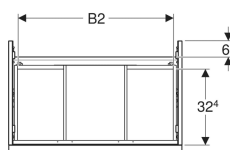

Eigenschaften

- FSC™ C134279 zertifiziert
- Wandhängend
- Mit zwei Schubladen
- Griff zum Öffnen
- Griff austauschbar
- Schublade mit Selbststeinzug

- Schublade ohne Geruchsverschlussausschnitt
- Feuchtigkeitsbeständig
- Vormontiert geliefert

Technische Daten

Werkstoff	Hochverdichtete Dreischicht-Holzspanplatte
Maximale Schubladenbelastung	30 kg

Lieferumfang

- Unterschrank für Waschtisch
- Befestigungsmaterial

Art.-Nr.	Farbe / Oberfläche	B	B1	B2	Breite Waschtisch	H	T	VE1
502.306.JL.1 *	Korpus und Front: sand-grau / lackiert hochglänzend Griff: sand-grau / pulverbeschichtet matt	118.4 cm	113 cm	112 cm	120 cm	61.5 cm	47.6 cm	1 St.

* Auftragsbezogene Produktion

Zubehör

- Geberit Set Schubladeneinsätze für obere Schublade
- Geberit Lichtleiste für Schublade, links und rechts, Länge 35 cm
- Geberit Griff
- Geberit Set Füße
- Geberit Handtuchhalter für Badezimmermöbel
- Geberit Handtuchhalter für Badezimmermöbel, Ecke rechtwinklig
- Geberit Handtuchhalter für Badezimmermöbel, Ecke abgerundet
- Geberit Steckdosenelement
- Geberit Steckdosenelement mit USB-Anschluss

- Für die Installation des Unterschranks wird ein Geberit Waschbeckenanschluss, Raumsparmodell benötigt. Siehe Sortimentsübersicht Waschtisch-Serie oder Onlinekatalog, Zubehör Waschtische.