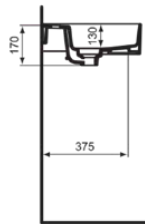

STRADA II

T3648MA

STRADA II | Waschtisch 1200x430x170 mm in weiß, 2 Hahnlöcher, mit Überlauf | Platzsparender Waschtisch, IdealPlus

Bild & Zeichnung

Allgemeine Informationen

Produktkategorie:	Waschtische
Produktart:	Waschtisch
Marke:	Ideal Standard
Kollektion:	STRADA II
Designer:	Studio Levien
Colour:	MA - Weiß
Oberflächenveredelung:	glänzend
Maximale Höhe (mm):	170
Maximale Breite (mm):	1200
Ausladung (mm):	430
Nettogewicht (kg):	30.00
EAN Code:	8014140450825

STRADA II

T3648MA

STRADA II | Waschtisch 1200x430x170 mm in weiß, 2 Hahnlöcher, mit Überlauf | Platzsparender Waschtisch, IdealPlus

Befestigungsmaterial im Lieferumfang enthalten:	Nein
Montageart:	wandhängend
Empfohlene Ausschittschablone:	TT0299728