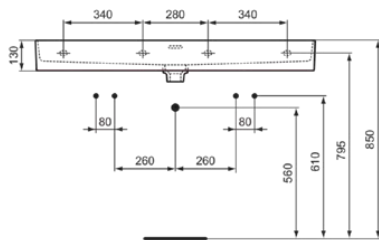

STRADA II

T3648MA

STRADA II | Waschtisch 1200x430x170 mm in weiß, 2 Hahnlöcher, mit Überlauf | Platzsparender Waschtisch, IdealPlus

Bild & Zeichnung

Allgemeine Informationen

Produktkategorie:	Waschtische
Produktart:	Waschtisch
Marke:	Ideal Standard
Kollektion:	STRADA II
Designer:	Studio Levien
Colour:	MA - Weiß
Oberflächenveredelung:	glänzend
Maximale Höhe (mm):	170
Maximale Breite (mm):	1200
Ausladung (mm):	430
Nettogewicht (kg):	30.00
EAN Code:	8014140450825

Features

Platzsparender Waschtisch

IdealPlus

Produktstandards & Zertifikate

Normen:	EN 14688
Declaration of Performance classification (DoP):	CL25

Produktspezifikationen

Farbcode:	MA
Farbbeschreibung:	weiß
IdealPlus Technologie:	Ja
Geschliffene Unterseite:	Ja
Barrierefreies Produkt:	Nein
Mit Kettenöse:	Nein
Material:	Keramik
Materialspezifikation:	Feinfeuerton
Anzahl von Hahnlöchern je Waschbecken:	2
Anzahl von Waschbecken:	1
Sichtbarer Überlauf:	Ja
PVD Technologie:	Nein
Ablagefläche:	Hinten
Oberflächenveredelung:	glänzend
Position des Hahnlochs:	links / rechts
Form des Überlaufs:	Geschlitzt
Mit Rückwand:	Nein
Mit Verschlussstopfen:	Nein
Mit Überlauf:	Ja
Mit Siphon:	Nein

STRADA II

T3648MA

STRADA II | Waschtisch 1200x430x170 mm in weiß, 2 Hahnlöcher, mit Überlauf | Platzsparender Waschtisch, IdealPlus

Befestigungsmaterial im Lieferumfang enthalten:	Nein
Montageart:	wandhängend
Empfohlene Ausschittschablone:	TT0299728