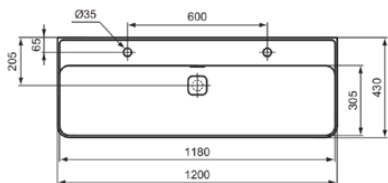

STRADA II

T3648MA

STRADA II | Waschtisch 1200x430x170 mm in weiß, 2 Hahnlöcher, mit Überlauf | Platzsparender Waschtisch, IdealPlus

Bild & Zeichnung

Allgemeine Informationen

Produktkategorie:	Waschtische
Produktart:	Waschtisch
Marke:	Ideal Standard
Kollektion:	STRADA II
Designer:	Studio Levien
Colour:	MA - Weiß
Oberflächenveredelung:	glänzend
Maximale Höhe (mm):	170
Maximale Breite (mm):	1200
Ausladung (mm):	430
Nettogewicht (kg):	30.00
EAN Code:	8014140450825

Features

Platzsparender Waschtisch

IdealPlus

Produktstandards & Zertifikate

Normen:	EN 14688
Declaration of Performance classification (DoP):	CL25

Produktspezifikationen

Farbcode:	MA
Farbbeschreibung:	weiß
IdealPlus Technologie:	Ja
Geschliffene Unterseite:	Ja
Barrierefreies Produkt:	Nein
Mit Kettenöse:	Nein
Material:	Keramik
Materialspezifikation:	Feinfeuerton
Anzahl von Hahnlöchern je Waschbecken:	2
Anzahl von Waschbecken:	1
Sichtbarer Überlauf:	Ja
PVD Technologie:	Nein
Ablagefläche:	Hinten
Oberflächenveredelung:	glänzend
Position des Hahnlochs:	links / rechts
Form des Überlaufs:	Geschlitzt
Mit Rückwand:	Nein
Mit Verschlussstopfen:	Nein
Mit Überlauf:	Ja
Mit Siphon:	Nein

STRADA II

T3648MA

STRADA II | Waschtisch 1200x430x170 mm in weiß, 2 Hahnlöcher, mit Überlauf | Platzsparender Waschtisch, IdealPlus

Befestigungsmaterial im Lieferumfang enthalten:	Nein
Montageart:	wandhängend
Empfohlene Ausschittschablone:	TT0299728