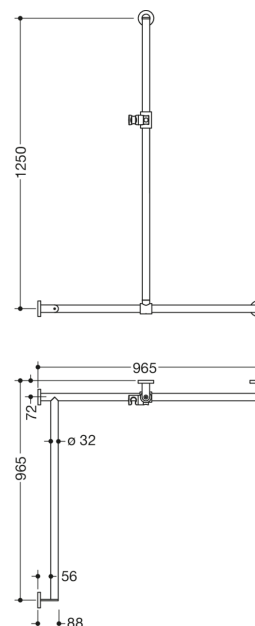

Abbildung ähnlich

Abmessungen in mm

Eigenschaften

Duschhandlauf mit verschiebbarer Brausehalterstange, System 900, Eckmontage

- senkrecht und waagrecht angeordnete, im rechten Winkel verbundene Stangen mit Befestigungsrosetten und Brausehalter
- mit seitlich (zur Montage) verschiebbarer Brausehalterstange
- Ausführung links
- senkrechte Länge 1250 mm, waagrechte Längen (Eckmontage) je 965 mm, 88 mm tief
- Stangendurchmesser 32 mm, Rohrstärke 2 mm, Rosettendurchmesser 70 mm
- aus hochwertigem Edelstahl, verchromt
- Brausehalter aus hochwertigem matten Polyamid in den HEWI Farben 98 (Signalweiß) und 92 (Anthrazitgrau)
- geeignet für Handbrausen verschiedener Hersteller
- Brausehalter kann stufenlos geneigt und nach Betätigen einer großflächigen Drucktaste in der Höhe verstellt werden
- konische Aufnahme am Brausehalter erleichtert das Einhängen der Handbrause
- reduzierte Anzahl Befestigungsrosetten durch innovative Eckverbindung
- inklusive korrosionsfreiem und geprüftem HEWI Befestigungsmaterial zur Wandmontage sowie Dichtband zur Abdichtung der Bohrpunkte
- erfüllt die Anforderungen nach ÖNORM B1600/1601
- Bei Verwendung mit Einhängesitzen bitte beachten: Prüfung der Kompatibilität erforderlich.
- Eine detaillierte Auflistung der Kombinationsmöglichkeiten von Haltegriffen, Winkelgriffen und Duschhandläufen mit passenden Einhängesitzen finden Sie in unserem Online-Katalog im Download-Bereich des jeweiligen Produktes.