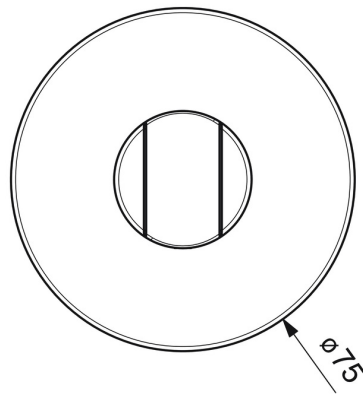

EAN: 4015474250314
static.hansa.com/44440173

- Dusche
- Zubehör
- Wandmontage
- Chrom
- Brausehalter
- Rosette rund

Technische Daten

Ersatzteile

SP44440173

	Name	Art.-Nr.
1	Schraube, M5x8, SW2.5	59904755
2	Rosette, d 75 mm	59913246
3	O-Ring, d 26x2	59913423
4	Halter für Abdeckplatte	59913710