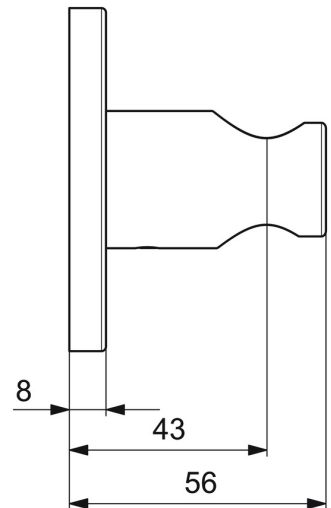

EAN: 4015474250314
static.hansa.com/44440173

- Dusche
- Zubehör
- Wandmontage
- Chrom
- Brausehalter
- Rosette rund

Technische Daten

Ersatzteile

SP44440173

	Name	Art.-Nr.
1	Schraube, M5x8, SW2.5	59904755
2	Rosette, d 75 mm	59913246
3	O-Ring, d 26x2	59913423
4	Halter für Abdeckplatte	59913710