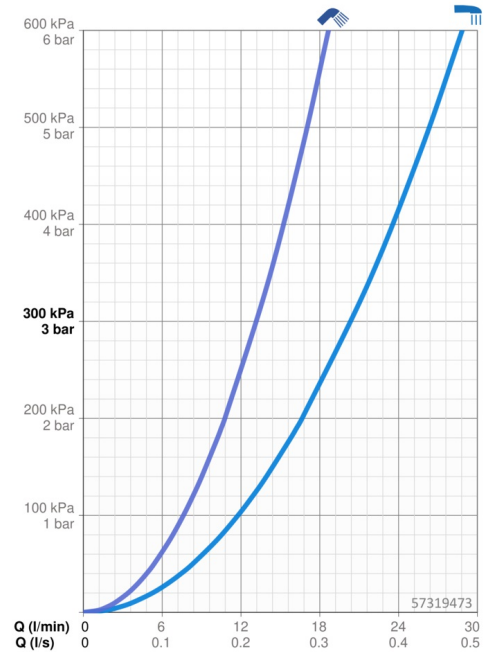

Technische Daten

Durchflusseigenschaften

Durchfluss bei 3 bar **20.4 / 13.2 l/min**

Technische Eigenschaften

Warmwasserversorgung **max. +80°C**
Arbeitsdruck **0.5-10 bar**
Anschlussgröße **G1/2**
Sicherungseinrichtung (EN1717) **EB**
Werkstoff **Messing**

Vorschriften

EN Standard **EN 817**
Geräuschklasse **I (ISO 3822)**

Zulassungen und Deklarationen

Konformitätserklärung **DoC**
EPD **S-P-07752**