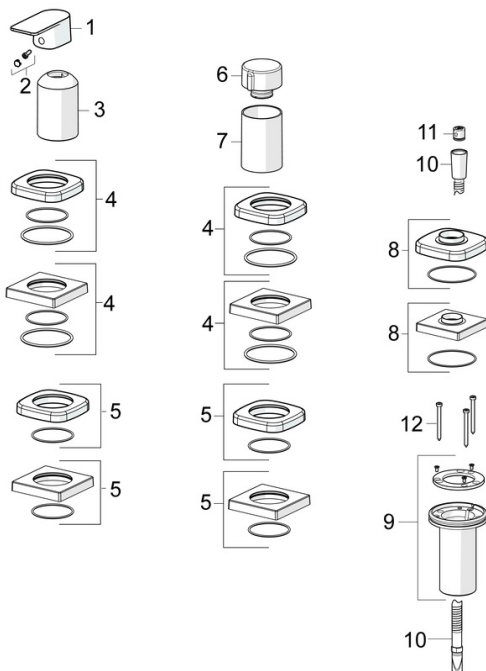

- Wanne & Dusche
- Fertigmontageset, Einhebelmischer
- Wannenrandmontage
- Chrom
- Einhandbedienhebel/Griff, Hebel mit W+K-Kennzeichnung
- Drehumsteller, druckunabhängig
- $\varnothing 4,0$ Steuerpatrone mit keramischen Dichtscheiben zur Wassermengen- und Temperatureinstellung, Rückflussverhinderer
- Armaturenkörper aus entzinkungsbeständigem Messing (DZR)
- Rosette eckig, Hülse

Technische Daten

Durchflusseigenschaften

Durchfluss bei 3 bar **20.4 / 13.2 l/min**

Technische Eigenschaften

Warmwasserversorgung **max. +80°C**
 Arbeitsdruck **0.5-10 bar**
 Anschlussgröße **G1/2**
 Sicherungseinrichtung (EN1717) **EB**
 Werkstoff **Messing**

Vorschriften

EN Standard **EN 817**
 Geräuschklasse **I (ISO 3822)**

Zulassungen und Deklarationen

Konformitätserklärung **DoC**
 EPD **S-P-07752**

Ersatzteile

SP57319473

	Name	Art.-Nr.
01	Hebel	1009774V
02	Dekorkappe	59914573
03	Abdeckhülse	59914572
04	Rosette, 75x75 mm	59914213
04	Abdeckplatte, 75x75 mm, for Compact Ausgelaufen	59914675
05	Rosette, 75x75 mm	59914214
05	Abdeckplatte, 75x75 mm Ausgelaufen	59914676
06	Mengen-Einstell-Griff	59914669
07	Abdeckhülse	59914671
08	Rosette, 75x75 mm	1003885V
08	Abdeckplatte, 75x75 mm Ausgelaufen	59914677
09	Schlauchdurchführung	59914673
10	Brauseschlauch, L=1750, G1/2-M12x1	59912281
11	Rückschlagventil	59905714
12	Schraube, M4x45	59912291