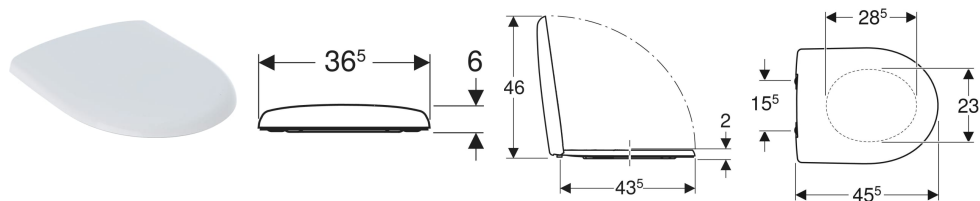

**Geberit Renova WC-Sitz Befestigung von oben**

Beispielbild

**Eigenschaften**

- WC-Deckel überlappend

**Technische Daten**

Werkstoff	Duroplast
Befestigungsabstand	15.5 cm

Art.-Nr.	Farbe / Oberfläche	Quick-Release-Scharniere	Absenkautomatik	Befestigung	Scharnierwerkstoff	VE1
573025068	pergamon / glänzend	nein	ja	von oben	Messing verchromt	1 St.