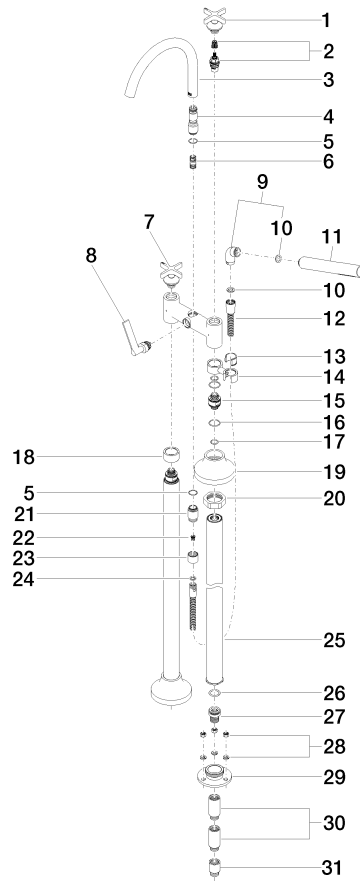

25 943 809

Produktversion von 3/13/2017 bis 5/27/2021

Produktversion ab 5/27/2021