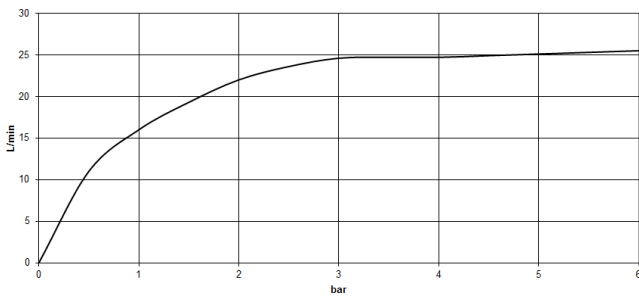

Durchflussdiagramm

Codes & Standards

ASME A112.18.1

cUPC

DIN 4109

EN 1717

ISO 3822

Scottish Water
Byelaws

UK Water Supply
Regulations

Ü-Zeichen