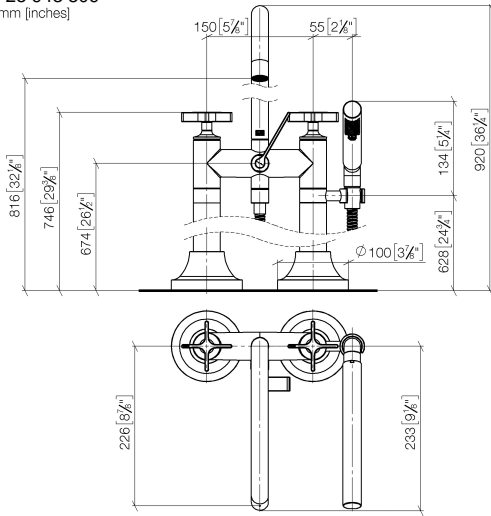

VAIA Wannen-Zweilochbatterie für freistehende Montage mit Handbrausegarnitur - Chrom

VAIA

25 943 809

- Auslauf: runder luftangereicherter Strahl
  - Durchfluss max. 24,6 l/min bei 3 bar Fließdruck
  - Handbrause: COMPACT RAIN, Durchfluss max. 6,8 l/min (bei 3 Bar)
  - Handbrause mit Antikalk-System
  - Ausladung 221 mm
  - schwenkbarer Auslauf 360°
  - Drehumstellung Wanne/Brause
  - Höhe gesamt 920 mm
  - Höhe Standrohre 628 mm
  - Höhe bis Luftsprudler 816 mm
  - Schubrosetten Ø 100 mm
  - Stichtmaß 150 mm
  - Metallbrauseschlauch 1250 mm mit integriertem Verdrehschutz
  - schwenkbarer Brausehalter am rechten Standfuß
- Eigensicher gegen Rückfließen.**

Benötigtes Zubehör

**UP-Bodenbefestigung -**

35 944 970 90

- Max. Einbautiefe 160 mm
- Min. Einbautiefe 80 mm

**VAIA Wannen-Zweilochbatterie für freistehende Montage mit Handbrausegarnitur - Chrom**

VAIA

25 943 809  
mm [inches]

**Durchflussdiagramm**

**Codes & Standards**

ASME A112.18.1

cUPC

DIN 4109

EN 1717

ISO 3822

Scottish Water  
Byelaws

VAIA

25 943 809

**Ersatzteilstückliste**

**Produktversion von 3/13/2017 bis 5/27/2021**

**Produktversion ab 5/27/2021**

Nr.	Artikelnummer	Benennung	Verbaumenge	Lieferzeit
	90 20 80 010 01-00	Griff für Brause / Wanne Wand Cold Ø 71 x 63 mm - Chrom	53	10