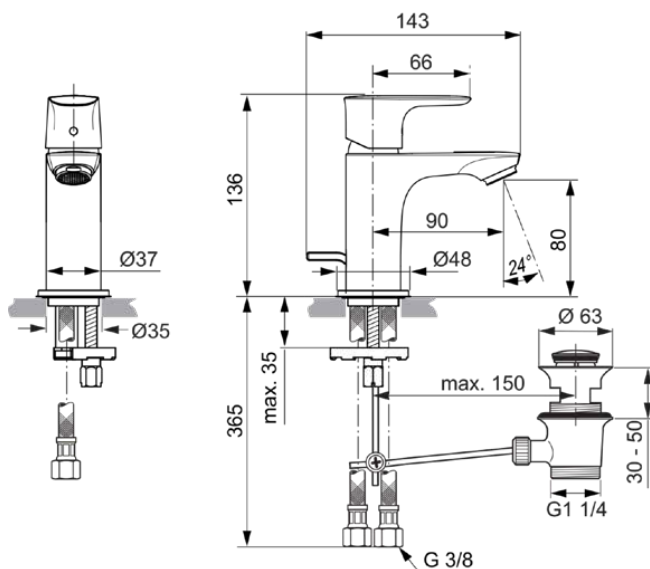

## A7014A5

CONNECT AIR | Waschtischarmatur 48x143x136 mm, 90 mm vertikaler Abstand bis Mitte Auslauf in magnetic grey, 5 l/min (3 bar), mit Ablaufgarnitur | EasyFix, PVD Technologie

### Allgemeine Informationen

Produktkategorie:	Waschtischarmaturen
Produktart:	Waschtischarmatur
Marke:	Ideal Standard
Kollektion:	CONNECT AIR
Designer:	Ideal Standard
Colour:	A5 - Magnetic Grey
Oberflächenveredelung:	satın
Maximale Höhe (mm):	136
Maximale Breite (mm):	48
Ausladung (mm):	143
Befestigungsart:	EasyFix
Nettogewicht (kg):	1.26
EAN Code:	4015413348065