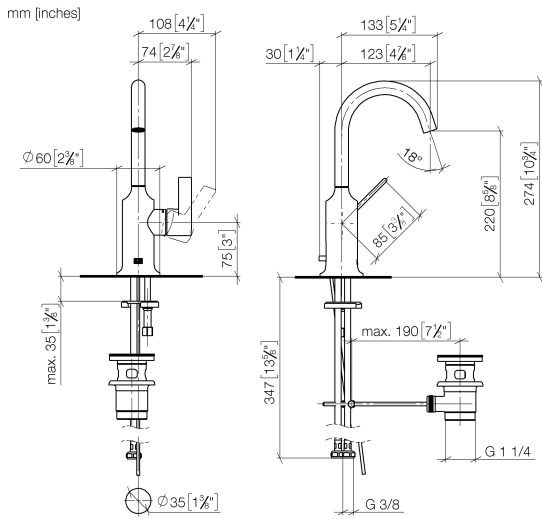

33 510 809

- Ausladung 123 mm
- Ablaufgarnitur 1 1/4"
- schwenkbarer Auslauf 360°
- runder luftangereicherter Strahl
- Armaturenhöhe 274 mm
- Höhe bis Luftsprudler 220 mm
- Bohrungsdurchmesser 35 mm
- 2x Druckschlauch M 8 x 1 eingeschraubt, dichtheitsgeprüft
- 2 x Druckschlauch mit 3/8" Überwurfmutter
- Durchfluss max. 5,7 l/min
- bleifrei
- Dieses Produkt leistet einen Beitrag zur Erfüllung der Vorgaben von nachhaltigen Gebäudezertifizierungen, z.B. LEED®, BREEAM®, DGNB

Nur für Becken mit Überlauf geeignet.

| | | |
|--|---------------------------------|---------------|
|  | Dark Platinum gebürstet | 33 510 809-99 |
|  | Chrom | 33 510 809-00 |
|  | Platin gebürstet | 33 510 809-06 |
|  | Platin | 33 510 809-08 |
|  | Dark Chrome | 33 510 809-19 |
|  | Light Gold gebürstet | 33 510 809-27 |
|  | Messing gebürstet (23kt Gold) | 33 510 809-28 |
|  | Bronze gebürstet | 33 510 809-42 |
|  | Champagne gebürstet (22kt Gold) | 33 510 809-46 |
|  | Champagne (22kt Gold) | 33 510 809-47 |

33 510 809

Durchflussdiagramm

Codes & Standards

| | | | |
|--------------------------------|-----------------------------|----------|---------------------------|
| DIN 4109 | Executive Order no. 1007 | ISO 3822 | Scottish Water Byelaws |
| UK Water Supply Regulations | Ü-Zeichen | | |

Produktversion ab 3/13/2017

| Nr. | Artikelnummer | Benennung | Verbaumenge | Lieferzeit |
|-----|--------------------|--|-------------|------------|
| | 90 28 22 312 00-99 | Auslauf 123 mm, 5,7 l/min. - Dark Platinum gebürstet | 14 | 30 |