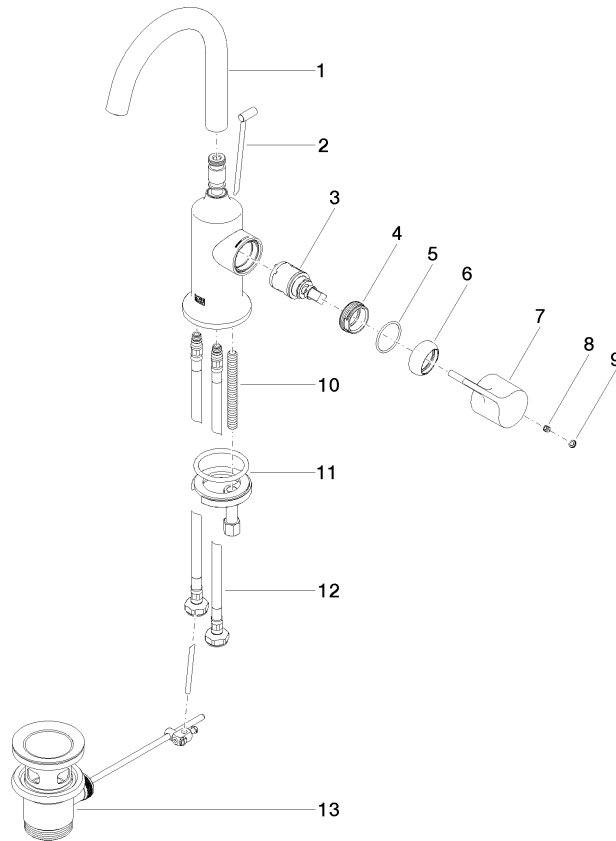

33 510 809

- Ausladung 123 mm
- Ablaufgarnitur 1 1/4"
- schwenkbarer Auslauf 360°
- runder luftangereicherter Strahl
- Armaturenhöhe 274 mm
- Höhe bis Luftsprudler 220 mm
- Bohrungsdurchmesser 35 mm
- 2x Druckschlauch M 8 x 1 eingeschraubt, dichtheitsgeprüft
- 2 x Druckschlauch mit 3/8" Überwurfmutter
- Durchfluss max. 5,7 l/min
- bleifrei
- Dieses Produkt leistet einen Beitrag zur Erfüllung der Vorgaben von nachhaltigen Gebäudezertifizierungen, z.B. LEED®, BREEAM®, DGNB

VAIA Waschtisch-Einhandbatterie mit Ablaufgarnitur - Dark Platinum gebürstet

VAIA

33 510 809

Zertifikate

LGA_29

WRAS_1810

GDV_0400

33 510 809

Produktversion ab 3/13/2017

Ersatzteile für die
anderen
Oberflächenvarianten
finden Sie hier:
Chrom

VAIA Waschtisch-Einhandbatterie mit Ablaufgarnitur - Dark Platinum gebürstet

VAIA

33 510 809

Ersatzteilstückliste

Produktversion ab 3/13/2017

| Nr. | Artikelnummer | Benennung | Verbaumenge | Lieferzeit |
|-----|--------------------|--|-------------|------------|
| | 90 28 22 312 00-99 | Auslauf 123 mm, 5,7 l/min. - Dark Platinum gebürstet | 14 | 30 |