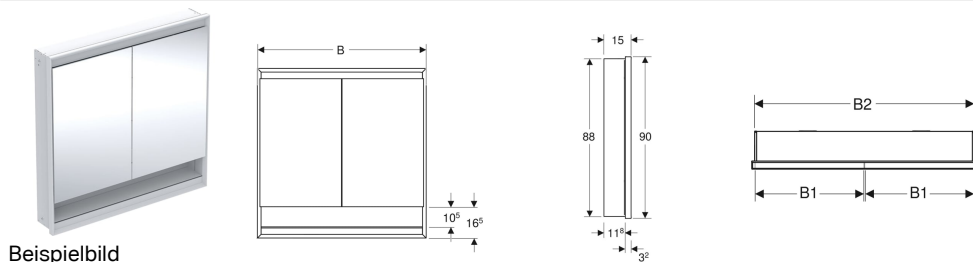

Geberit ONE Spiegelschrank mit Nische und ComfortLight, mit zwei Türen, UP-Montage, Höhe 90 cm

Eigenschaften

- Mit ComfortLight
- LED-Beleuchtung
- Indirekte Beleuchtung
- Innenbeleuchtung
- Lichtstimmung von Orientierungslicht bis Tageslicht stufenlos einstellbar
- Funktionen über Touchsensor auslösbar
- DALI-kompatible Steuerung
- Mit Geberit Home App kompatibel
- Zeitfenster in gewünschter Lichtstärke mit Geberit Home App individuell einstellbar
- Mit zwei Türen
- Türen beidseitig verspiegelt
- Mit zwei Steckdosen
- Steckdosen auf der Innenseite oben links und oben rechts montiert
- Glaseinlegeböden stufenlos versetzbar

Technische Daten

Schutzart	IP44
Schutzklasse	I
Nennspannung	230 V AC
Netzfrequenz	50 Hz
Betriebsspannung	24 V DC
Werkstoff	Aluminium
Energieeffizienzklasse Lichtquelle	E
Lichtfarbe	2200–4000 K
Lebensdauer LED-Beleuchtung	> 72000 h (L80B10) Tp ≤ 70 °C
Farbwiedergabeindex	90
Standardabweichung des Farbabweichs	3 SDCM

Lieferumfang

- 3 Glaseinlegeböden
- Blinddeckel für Steckdose links oder rechts
- Montagematerial

Zusätzlich zu bestellen

- Rohbaubox für Geberit ONE Spiegelschrank, Höhe 90 cm

Art.-Nr.	Farbe / Oberfläche	B	B1	B2	H	H1	H2	T	T1	T2	Leistungsaufnahme	Steckdose	Lichtstrom (max./oben/unten)	VE 1
505.822.00.1	Aluminium eloxiert	75 cm	36 cm	73 cm	90 cm	88 cm	10.5 cm	15 cm	11.8 cm	3.2 cm	75 W	CEE 7/3 (Schuko)	4165 / 3248 / 917 lm	1 St.