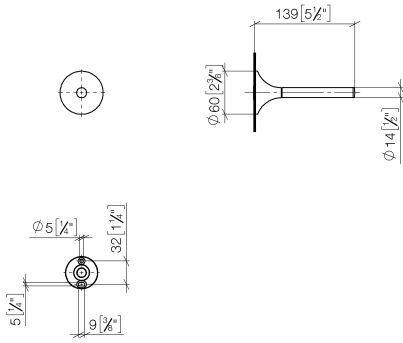

83 590 809

- Breite 60 mm
- Höhe 60 mm
- Rosette Ø 60 mm
- Ausladung 139 mm

	Platin gebürstet	83 590 809-06
	Chrom	83 590 809-00
	Platin	83 590 809-08
	Dark Chrome	83 590 809-19
	Light Gold gebürstet	83 590 809-27
	Messing gebürstet (23kt Gold)	83 590 809-28
	Bronze gebürstet	83 590 809-42
	Champagne gebürstet (22kt Gold)	83 590 809-46
	Champagne (22kt Gold)	83 590 809-47
	Dark Platinum gebürstet	83 590 809-99

83 590 809

mm [inches]

83 590 809

Produktversion von 3/13/2017 bis 8/29/2019

Produktversion ab 8/29/2019

Ersatzteile für die
anderen
Oberflächenvarianten
finden Sie hier:
Chrom

83 590 809

Ersatzteilstückliste

Produktversion von 3/13/2017 bis 8/29/2019

Produktversion ab 8/29/2019

Nr.	Artikelnummer	Benennung	Verbaumenge	Lieferzeit
	05 30 31 025 00 90	Befestigung Schraube Halbrundkopf 4,5 x 60 mm -	1	2