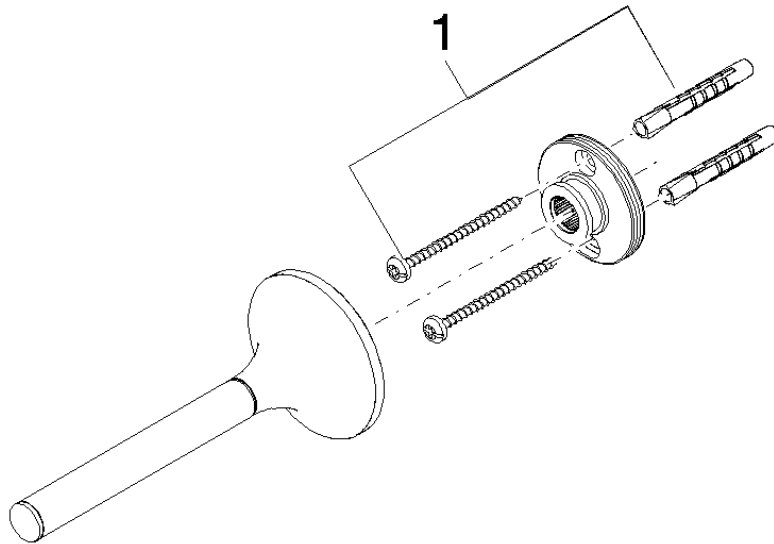

83 590 809

- Breite 60 mm
- Höhe 60 mm
- Rosette Ø 60 mm
- Ausladung 139 mm

	Platin gebürstet	83 590 809-06
	Chrom	83 590 809-00
	Platin	83 590 809-08
	Dark Chrome	83 590 809-19
	Light Gold gebürstet	83 590 809-27
	Messing gebürstet (23kt Gold)	83 590 809-28
	Bronze gebürstet	83 590 809-42
	Champagne gebürstet (22kt Gold)	83 590 809-46
	Champagne (22kt Gold)	83 590 809-47
	Dark Platinum gebürstet	83 590 809-99

83 590 809

mm [inches]

83 590 809

Produktversion von 3/13/2017 bis 8/29/2019

Produktversion ab 8/29/2019

Ersatzteile für die
anderen
Oberflächenvarianten
finden Sie hier:
Chrom

83 590 809

Ersatzteilstückliste

Produktversion von 3/13/2017 bis 8/29/2019

Produktversion ab 8/29/2019

Nr.	Artikelnummer	Benennung	Verbaumenge	Lieferzeit
	05 30 31 025 00 90	Befestigung Schraube Halbrundkopf 4,5 x 60 mm -	1	2