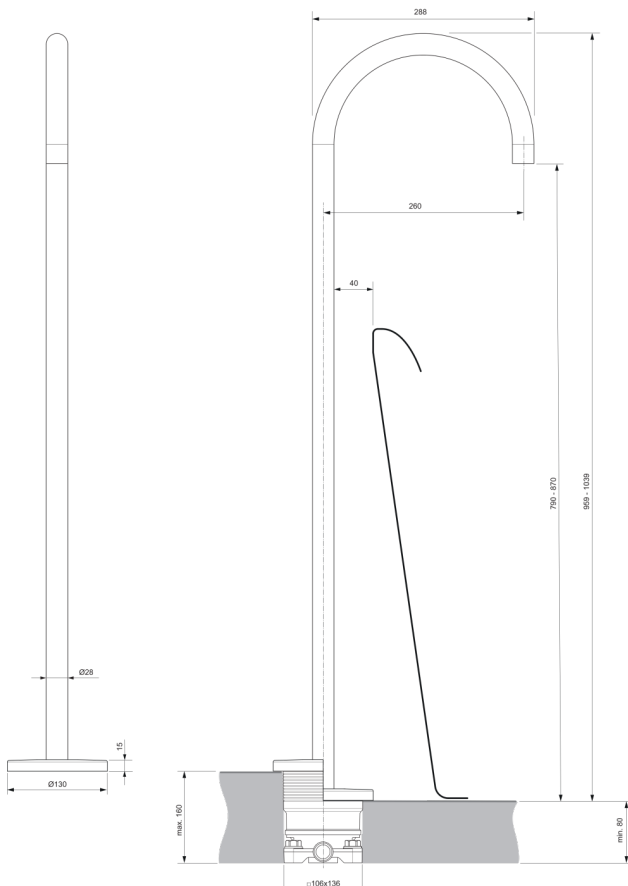

## A7387AA

JOY | Freistehende Wannenarmatur 130x339x959 mm, 260 mm vertikaler Abstand bis Mitte Auslauf in chrom, Kit 1 included, 12 l/min (3 bar) | Verdeckter Strahlregler, SmartShine Oberfläche

### Allgemeine Informationen

Produktkategorie:	Badearmaturen
Produktart:	Freistehende Wannenarmatur
Marke:	Ideal Standard
Kollektion:	JOY
Designer:	Palomba Serafini Associati
Colour:	AA - Chrom
Oberflächenveredelung:	glänzend
Maximale Höhe (mm):	959 - 1039
Maximale Breite (mm):	130
Ausladung (mm):	339
Befestigungsart:	Kit 1 inklusive
Nettogewicht (kg):	5.52
EAN Code:	4015413345156

JOY

A7387AA

JOY | Freistehende Wannenumarmatur 130x339x959 mm, 260 mm vertikaler Abstand bis Mitte Auslauf in chrom, Kit 1 included, 12 l/min (3 bar) | Verdeckter Strahlregler, SmartShine Oberfläche