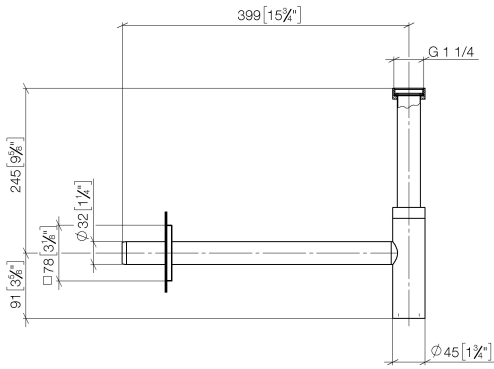

10 060 780

• Rosette 78 x 78 mm

Passt zu: MEM, CL.1, IMO, CYO

	Platin	10 060 780-08
	Chrom	10 060 780-00
	Platin gebürstet	10 060 780-06
	Dark Chrome	10 060 780-19
	Light Gold gebürstet	10 060 780-27
	Messing gebürstet (23kt Gold)	10 060 780-28
	Schwarz matt	10 060 780-33
	Bronze gebürstet	10 060 780-42
	Champagne gebürstet (22kt Gold)	10 060 780-46
	Champagne (22kt Gold)	10 060 780-47
	Chrom gebürstet	10 060 780-93
	Dark Platin gebürstet	10 060 780-99

10 060 780

mm [inches]

10 060 780

Ersatzteile für die
anderen
Oberflächenvarianten
finden Sie hier:
Chrom

Geruchverschluss 1 1/4" - Platin

MEM

10 060 780

Ersatzteilstückliste

Nr.	Artikelnummer	Benennung	Verbaumenge	Lieferzeit
	09 14 20 060 90	Dichtung NBR 70 -	15	2