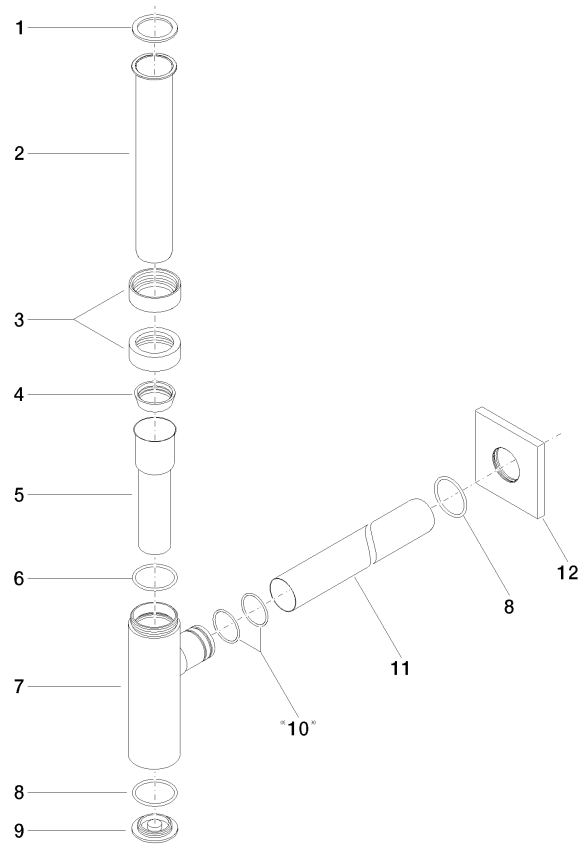

10 060 780

• Rosette 78 x 78 mm

Passt zu: MEM, CL.1, IMO, CYO

	Platin	10 060 780-08
	Chrom	10 060 780-00
	Platin gebürstet	10 060 780-06
	Dark Chrome	10 060 780-19
	Light Gold gebürstet	10 060 780-27
	Messing gebürstet (23kt Gold)	10 060 780-28
	Schwarz matt	10 060 780-33
	Bronze gebürstet	10 060 780-42
	Champagne gebürstet (22kt Gold)	10 060 780-46
	Champagne (22kt Gold)	10 060 780-47
	Chrom gebürstet	10 060 780-93
	Dark Platin gebürstet	10 060 780-99

10 060 780

mm [inches]

10 060 780

Ersatzteile für die
anderen
Oberflächenvarianten
finden Sie hier:
Chrom

Geruchverschluss 1 1/4" - Platin

MEM

10 060 780

Ersatzteilstückliste

Nr.	Artikelnummer	Benennung	Verbaumenge	Lieferzeit
	09 14 20 060 90	Dichtung NBR 70 -	15	2