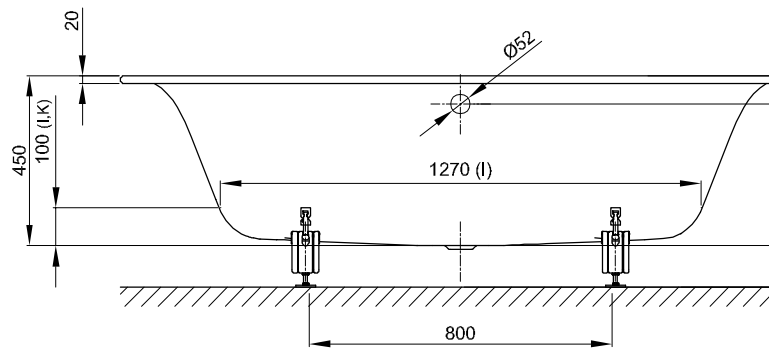

BetteEve Oval

Information

Für die fachgerechte Montage empfehlen wir den Einsatz des Original-Wannenfuß B23-1525.

Lieferumfang

Inklusive schallreduzierender Antidröhn-Matten.

Design: Tesseraux + Partner

Abmessung

Bestell-Nr.	Maße in mm	Nutzhalt*
6043	1800 x 1000 x 450	215 Liter

*Nutzhalt: Wasserinhalt abzüglich 70 Liter Verdrängung.