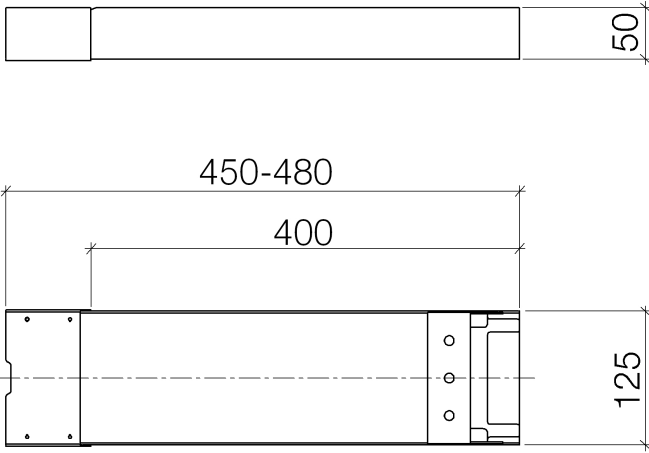

BIG RAIN Abdeckung für Anschlussrohre - Edelstahl

12 940 979

- Länge 450-480 mm
- bei Deckenunterbau
- Edelstahl Abdeckung 125 x 50 mm

	Edelstahl	12 940 979-85
	Edelstahl gebürstet	12 940 979-86

BIG RAIN Abdeckung für Anschlussrohre - Edelstahl

12 940 979

BIG RAIN Abdeckung für Anschlussrohre - Edelstahl

12 940 979

BIG RAIN Abdeckung für Anschlussrohre - Edelstahl

12 940 979

Ersatzteilstückliste