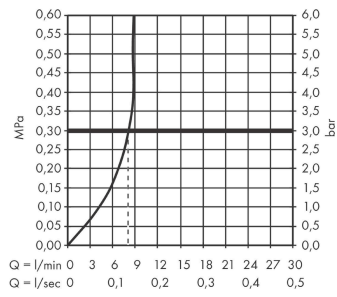

### Produktabbildung

### Maßzeichnung

**Zesis M33**

**Einhebel-Küchenmischer 150, Ausziehbrause, 2jet, sBox lite**

Oberfläche: **Mattschwarz** Artikelnummer: **74803670**

**Durchflussdiagramm**

**Zesis M33**  
**Einhebel-Küchenmischer 150, Ausziehbrause, 2jet, sBox lite**  
 Oberfläche: **Mattschwarz** Artikelnummer: **74803670**