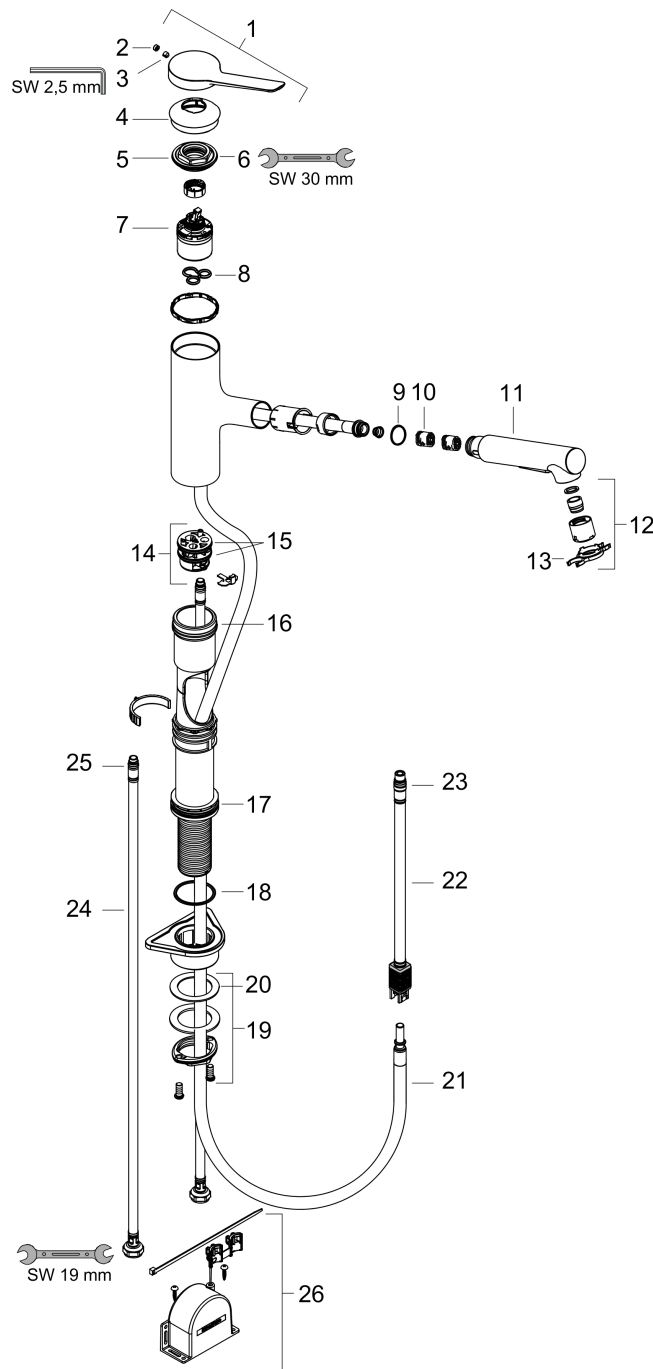

### Produktabbildung

### Maßzeichnung

**Zesis M33**

**Einhebel-Küchenmischer 150, Ausziehbrause, 2jet, sBox lite**

Oberfläche: **Mattschwarz** Artikelnummer: **74803670**

**Durchflussdiagramm**

**Zesis M33**  
**Einhebel-Küchenmischer 150, Ausziehbrause, 2jet, sBox lite**  
 Oberfläche: **Mattschwarz** Artikelnummer: **74803670**

Explosionszeichnung

Baujahr: >01/22

### Ersatzteilliste

Baujahr: >01/22

Pos.	Beschreibung	Artikelnummer	PG	VE
1	Griff	94390670	60	1
2	Griffstopfen	93735610	3	1
3	Madenschraube M5x5	98446000	1	1
4	Kappe	94388670	53	1
5	Mutter	94389000	9	1
6	O-Ring 41x2	98212000	1	1
7	Kartusche kpl.	93895000	12	1
8	Dichtung	95008000	3	1
9	Sieb	97735000	1	1
10	O-Ring 18x1,5	98231000	1	1
11	Ausziehbrause	94395670	62	1
12	Strahlregler laminar M22x1 (15 l/min)	95909000	10	1
13	Serviceschlüssel	95910000	3	1
14	Adapter für Kartusche	95911000	6	1
15	O-Ring 30x2	98186000	1	1
16	O-Ring 37x2	92115000	1	1
17	O-Ring 36x2,5	98190000	1	1
18	Befestigungsteil	97523000	2	1
19	Schaftbefestigung kpl. (Ø 34)	95049000	5	1
20	Gleitring	97548000	1	1
21	Schlauch 1,25 m	95506000	12	1
22	Anschlußschlauch 600 mm	92264000	9	1
23	O-Ring 7x1,5	98422000	1	1
24	Anschlussschlauch 600 mm M8x0,75 G3/8	96510000	7	1
25	O-Ring 6,6x1,6	93019000	1	1
26	sBox lite	94402000	13	1