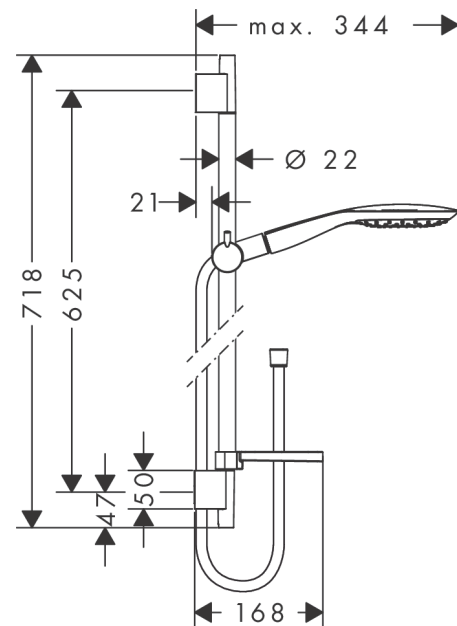

Raindance Select E
Brauseset 150 3jet mit Brausestange 65 cm und Seifenschale
 Oberfläche: **Chrom** Artikelnummer: **27856000**

Beschreibung

Merkmale

- besteht aus: Handbrause, Brausestange, Brauseschlauch, Handbrausehalterung, Seifenschale
- Brausekopfgröße: 150 mm
- Strahlart: RainAir, CaresseAir, Mix
- komfortable Strahlartenumstellung durch Select-Taste
- Neigungswinkel um 90° verstellbar, Handbrausehalterung schwenkt nach links und rechts sowie oben und unten
- maximale Durchflussmenge bei 3 bar: 16,4 l/min
- Mindestfließdruck: 1 bar
- Wandbefestigung: Schraubbefestigung
- Wandstützen aus Kunststoff
- Profil Brausestange: rund
- Brausestangendurchmesser: 22 mm
- Bohrabstand 625 mm
- brauseseitiger Drehwirbel gegen lästiges Verdrehen des Brauseschlauches

Technologie

Produktabbildung

Maßzeichnung

Raindance Select E
Brauseset 150 3jet mit Brausestange 65 cm und Seifenschale
 Oberfläche: **Chrom** Artikelnummer: **27856000**

Durchflussdiagramm

Die Verbrauchswerte wurden praxisnah mit den dazugehörigen Armaturen (Thermostat/Mischer/ Unterputzventil) gemessen.

Raindance Select E
Brauseset 150 3jet mit Brausestange 65 cm und Seifenschale
 Oberfläche: **Chrom** Artikelnummer: **27856000**

Einbaubeispiel

Raindance Select E
Brauseset 150 3jet mit Brausestange 65 cm und Seifenschale
 Oberfläche: **Chrom** Artikelnummer: **27856000**

Explosionszeichnung

Baujahr: >06/13

Raindance Select E
Brauseset 150 3jet mit Brausestange 65 cm und Seifenschale
 Oberfläche: **Chrom** Artikelnummer: **27856000**

Ersatzteilliste

Baujahr: >06/13

Pos.	Beschreibung	Artikelnummer	PG	VE
1	Wandstange kpl.	28632000	98	1
2	Handbrause	26550000	98	1
3	Seifenschale	26519000	98	1