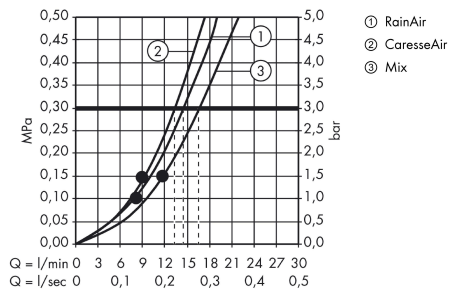

Raindance Select E
Brauseset 150 3jet mit Brausestange 65 cm und Seifenschale
 Oberfläche: **Chrom** Artikelnummer: **27856000**

Beschreibung

Merkmale

- besteht aus: Handbrause, Brausestange, Brauseschlauch, Handbrausehalterung, Seifenschale
- Brausekopfgröße: 150 mm
- Strahlart: RainAir, CaresseAir, Mix
- komfortable Strahlartenumstellung durch Select-Taste
- Neigungswinkel um 90° verstellbar, Handbrausehalterung schwenkt nach links und rechts sowie oben und unten
- maximale Durchflussmenge bei 3 bar: 16,4 l/min
- Mindestfließdruck: 1 bar
- Wandbefestigung: Schraubbefestigung
- Wandstützen aus Kunststoff
- Profil Brausestange: rund
- Brausestangendurchmesser: 22 mm
- Bohrabstand 625 mm
- brauseseitiger Drehwirbel gegen lästiges Verdrehen des Brauseschlauches

Technologie

Produktabbildung

Maßzeichnung

Raindance Select E
Brauseset 150 3jet mit Brausestange 65 cm und Seifenschale
 Oberfläche: **Chrom** Artikelnummer: **27856000**

Durchflussdiagramm

Die Verbrauchswerte wurden praxisnah mit den dazugehörigen Armaturen (Thermostat/Mischer/ Unterputzventil) gemessen.