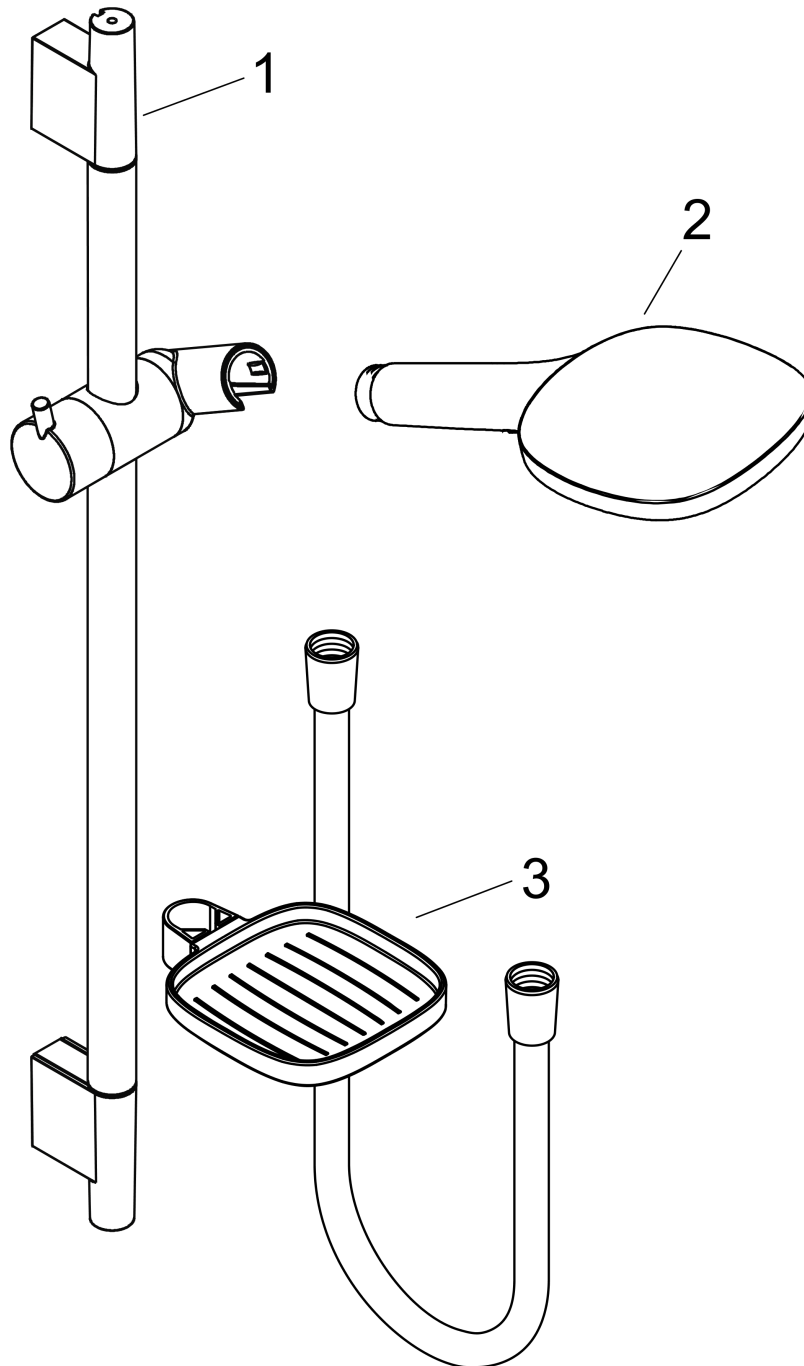

Raindance Select E
Brauseset 150 3jet mit Brausestange 65 cm und Seifenschale
 Oberfläche: **Chrom** Artikelnummer: **27856000**

Beschreibung

Merkmale

- besteht aus: Handbrause, Brausestange, Brauseschlauch, Handbrausehalterung, Seifenschale
- Brausekopfgröße: 150 mm
- Strahlart: RainAir, CaresseAir, Mix
- komfortable Strahlartenumstellung durch Select-Taste
- Neigungswinkel um 90° verstellbar, Handbrausehalterung schwenkt nach links und rechts sowie oben und unten
- maximale Durchflussmenge bei 3 bar: 16,4 l/min
- Mindestfließdruck: 1 bar
- Wandbefestigung: Schraubbefestigung
- Wandstützen aus Kunststoff
- Profil Brausestange: rund
- Brausestangendurchmesser: 22 mm
- Bohrabstand 625 mm
- brauseseitiger Drehwirbel gegen lästiges Verdrehen des Brauseschlauches

Technologie

Produktabbildung

Maßzeichnung

Raindance Select E
Brauseset 150 3jet mit Brausestange 65 cm und Seifenschale
 Oberfläche: **Chrom** Artikelnummer: **27856000**

Durchflussdiagramm

Die Verbrauchswerte wurden praxisnah mit den dazugehörigen Armaturen (Thermostat/Mischer/ Unterputzventil) gemessen.

Raindance Select E
Brauseset 150 3jet mit Brausestange 65 cm und Seifenschale
 Oberfläche: **Chrom** Artikelnummer: **27856000**

Einbaubeispiel

Raindance Select E
Brauseset 150 3jet mit Brausestange 65 cm und Seifenschale
 Oberfläche: **Chrom** Artikelnummer: **27856000**

Explosionszeichnung

Baujahr: >06/13

Raindance Select E
Brauseset 150 3jet mit Brausestange 65 cm und Seifenschale
 Oberfläche: **Chrom** Artikelnummer: **27856000**

Ersatzteilliste

Baujahr: >06/13

Pos.	Beschreibung	Artikelnummer	PG	VE
1	Wandstange kpl.	28632000	98	1
2	Handbrause	26550000	98	1
3	Seifenschale	26519000	98	1