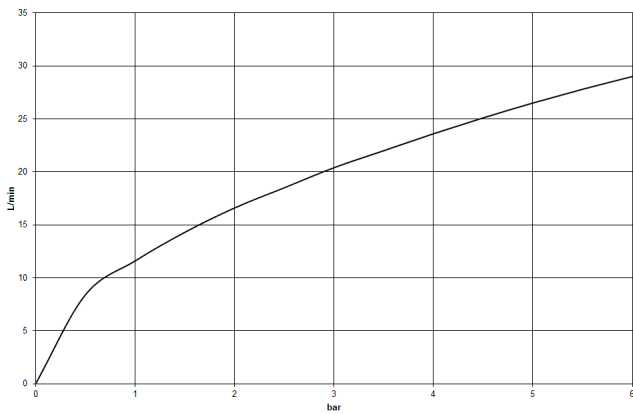

Durchflussdiagramm

Codes & Standards

ASME A112.18.1

cUPC

DIN 4109

EN 1717

ISO 3822

Ü-Zeichen