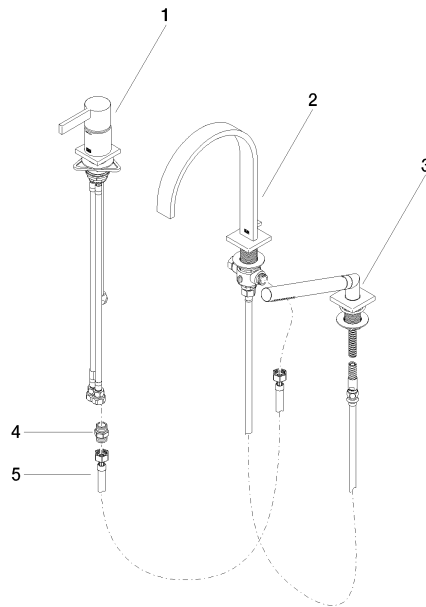

MEM Wannen-Dreiloch-Einhandbatterie für Wannenrand- bzw. Fliesenrandmontage - Dark Platinum gebürstet

MEM

27 412 782

- Ausladung 220 mm
- Auslauf: rechteckiger Normalstrahl
- Durchfluss max. 20,4 l/min bei 3 bar Fließdruck
- Handbrause: COMPACT RAIN, Durchfluss max. 6,8 l/min (bei 3 Bar)
- Schlauchbrausegarnitur mit Antikalk-System
- automatische Umstellung Wanne/Brause
- Armaturenhöhe 300 mm
- Höhe bis Luftsprudler 170 mm
- Bohrungsdurchmesser Auslauf 32 mm
- Bohrungsdurchmesser Einhebelmischer 35 mm
- Bohrungsdurchmesser Schlauchbrausegarnitur 32 mm
- Rosette für Mischer 60 x 60 mm
- Rosette für Auslauf 60 x 60 mm
- Rosette für Schlauchbrausegarnitur 60 x 60 mm
- Metallbrauseschlauch 2250 mm mit integriertem Verdrehschutz

Ü-Zeichen

MEM Wannen-Dreiloch-Einhandbatterie für Wannenrand- bzw.
Fliesenrandmontage - Dark Platinum gebürstet

MEM

27 412 782

Zertifikate

IAPMO_4976

Belgaqua_19_80

LGA_29

Belgaqua_24-008-2

MEM Wannen-Dreiloch-Einhandbatterie für Wannenrand- bzw.
Fliesenrandmontage - Dark Platinum gebürstet

MEM

27 412 782

MEM Wannen-Dreiloch-Einhandbatterie für Wannenrand- bzw.
Fliesenrandmontage - Dark Platinum gebürstet