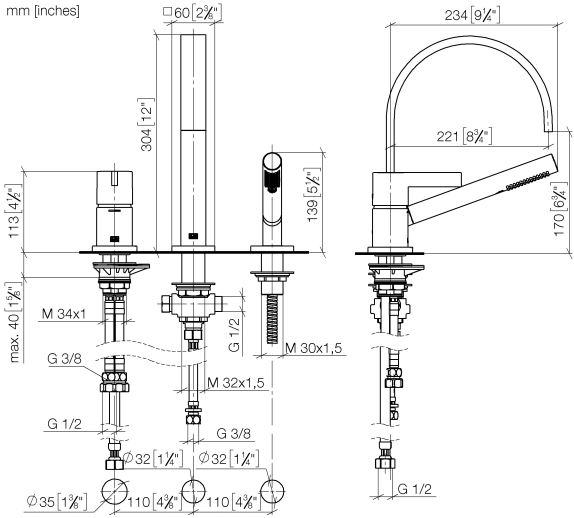

MEM Wannen-Dreiloch-Einhandbatterie für Wannenrand- bzw. Fliesenrandmontage - Dark Platinum gebürstet

MEM

27 412 782

mm [inches]