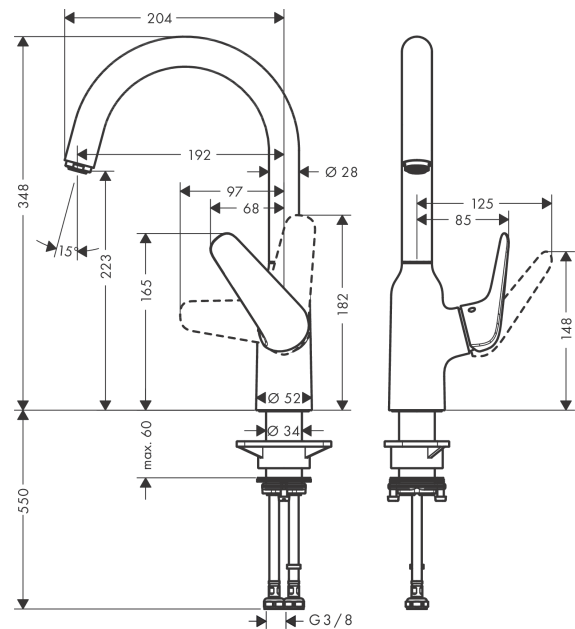

Focus M42

Einhebel-Küchenmischer 220, 1jet

Oberfläche: **Chrom** Artikelnummer: **71802000**

Beschreibung

Merkmale

- ComfortZone 220
- Schwenkbereich 360°
- Normalstrahl
- maximale Durchflussmenge bei 3 bar: 10 l/min
- Keramikmischsystem
- Temperaturbegrenzung einstellbar
- für Durchlauferhitzer geeignet
- P-IX 7356/IIA
- EPD Kitchen Faucets

Technologie

Zertifikate / Nachhaltigkeit

Produktabbildung

Maßzeichnung

Durchflussdiagramm

Focus M42
Einhebel-Küchenmischer 220, 1jet
 Oberfläche: **Chrom** Artikelnummer: **71802000**

Explosionszeichnung

Baujahr: >10/18

Focus M42

Einhebel-Küchenmischer 220, 1jet

Oberfläche: **Chrom** Artikelnummer: **71802000**

Ersatzteilliste

Baujahr: >10/18

Pos.	Beschreibung	Artikelnummer	PG	VE
1	Auslauf kpl.	93347000	16	1
2	Luftsprudler M24x1 (15 l/min)	13913000	98	1
3	Dichtungsset	92646000	6	1
4	O-Ring 14x2,5	98189000	1	1
5	Schraube	97662000	3	1
6	Axialring	97558000	1	1
7	Griff	93344000	0	1
8	Griffstopfen	96338000	1	1
9	Kappe	97406000	6	1
10	Mutter	93346000	10	1
11	O-Ring 32x2	98193000	1	1
12	O-Ring 36x2	98156000	1	1
13	Kartusche kpl.	92730000	11	1
14	Sicherungsschraube	95140000	2	1
15	Dichtung	95008000	3	1
16	O-Ring 38x2	98396000	1	1
17	O-Ring 44x2,5	98162000	2	1
18	Befestigungsteil	97523000	2	1
19	Schaftbefestigung kpl. (spezial)	93253000	6	1
20	Gleitring	97548000	1	1
21	Anschlussschlauch 600 mm M8x0,75 G3/8	96556000	7	1
22	O-Ring 6,6x1,6	93019000	1	1