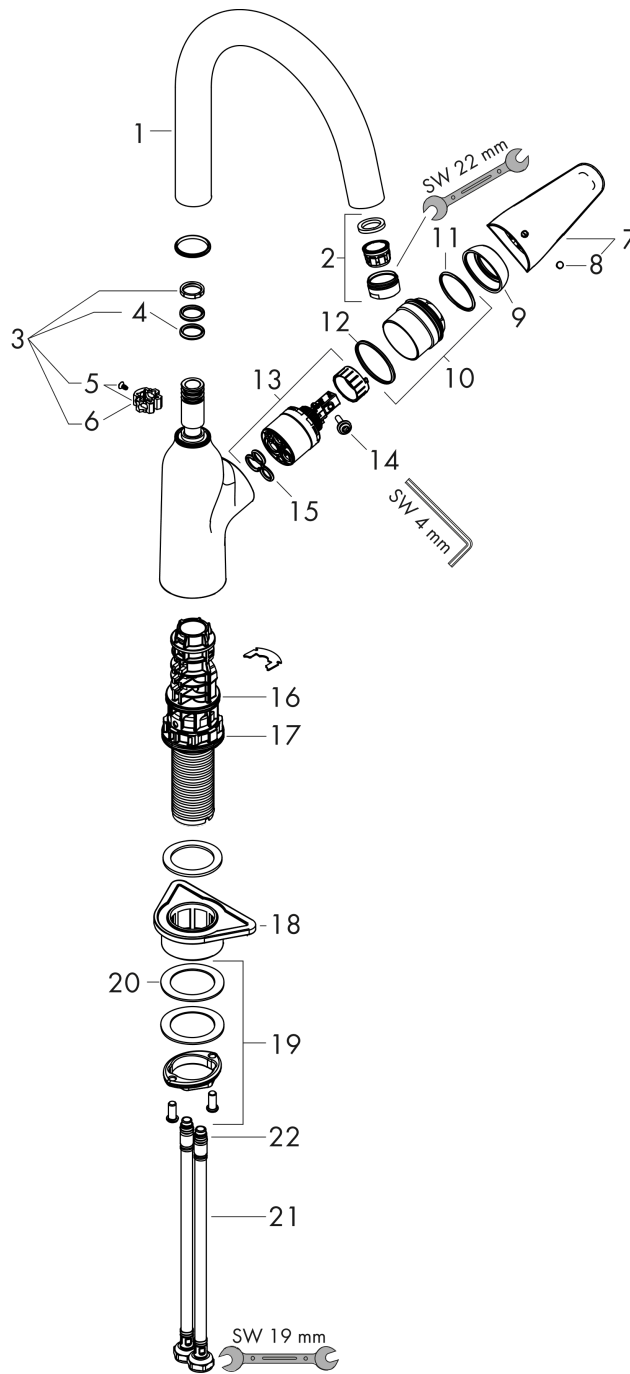

Focus M42

Einhebel-Küchenmischer 220, 1jet

Oberfläche: **Chrom** Artikelnummer: **71802000**

Beschreibung

Merkmale

- ComfortZone 220
- Schwenkbereich 360°
- Normalstrahl
- maximale Durchflussmenge bei 3 bar: 10 l/min
- Keramikmischsystem
- Temperaturbegrenzung einstellbar
- für Durchlauferhitzer geeignet
- P-IX 7356/IIA
- EPD Kitchen Faucets

Technologie

Zertifikate / Nachhaltigkeit

Produktabbildung

Maßzeichnung

Durchflussdiagramm

Focus M42
Einhebel-Küchenmischer 220, 1jet
 Oberfläche: **Chrom** Artikelnummer: **71802000**

Explosionszeichnung

Baujahr: >10/18

Focus M42

Einhebel-Küchenmischer 220, 1jet

Oberfläche: **Chrom** Artikelnummer: **71802000**

Ersatzteilliste

Baujahr: >10/18

Pos.	Beschreibung	Artikelnummer	PG	VE
1	Auslauf kpl.	93347000	16	1
2	Luftsprudler M24x1 (15 l/min)	13913000	98	1
3	Dichtungsset	92646000	6	1
4	O-Ring 14x2,5	98189000	1	1
5	Schraube	97662000	3	1
6	Axialring	97558000	1	1
7	Griff	93344000	0	1
8	Griffstopfen	96338000	1	1
9	Kappe	97406000	6	1
10	Mutter	93346000	10	1
11	O-Ring 32x2	98193000	1	1
12	O-Ring 36x2	98156000	1	1
13	Kartusche kpl.	92730000	11	1
14	Sicherungsschraube	95140000	2	1
15	Dichtung	95008000	3	1
16	O-Ring 38x2	98396000	1	1
17	O-Ring 44x2,5	98162000	2	1
18	Befestigungsteil	97523000	2	1
19	Schaftbefestigung kpl. (spezial)	93253000	6	1
20	Gleitring	97548000	1	1
21	Anschlussschlauch 600 mm M8x0,75 G3/8	96556000	7	1
22	O-Ring 6,6x1,6	93019000	1	1