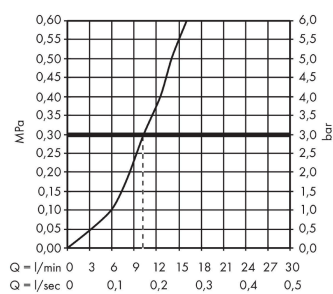

Technologie

Zertifikate / Nachhaltigkeit

Produktabbildung

Maßzeichnung

Durchflussdiagramm

Focus M42
Einhebel-Küchenmischer 220, 1jet
 Oberfläche: **Chrom** Artikelnummer: **71802000**

Explosionszeichnung

Baujahr: >10/18