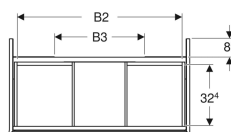

Geberit ONE Unterschrank für Waschtisch, mit zwei Schubladen

Beispielbild

Eigenschaften

- FSC™ C134279 zertifiziert
- Wandhängend
- Komplettnutzbarer Stauraum in oberer Schublade
- Mit zwei Schubladen
- Push-to-open-Mechanismus zum Öffnen
- Schublade mit Selbsteinzug

- Feuchtigkeitsbeständig
- Vormontiert geliefert

Technische Daten

Werkstoff	Hochverdichtete Dreischicht-Holzspanplatte
Maximale Schubladenbelastung	30 kg

Lieferumfang

- Unterschrank für Waschtisch
- Befestigungsmaterial

Art.-Nr.	Farbe / Oberfläche	B	B1	B2	B3	Breite Waschtisch	H	T	VE1
505.261.00.8 *	schwarz / lackiert matt	59.2 cm	53.8 cm	51.7 cm	15.2 cm	60 cm	50.4 cm	47 cm	1 St.

* Auftragsbezogene Produktion

Zubehör

- Geberit Set Schubladeneinsätze für obere Schublade
- Geberit Lichtleiste für Schublade, links und rechts, Länge 35 cm
- Geberit Steckdosenelement
- Geberit Steckdosenelement mit ComfortLight-Modul