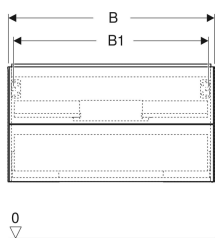

Geberit ONE Unterschrank für Waschtisch, mit zwei Schubladen

Beispielbild

Eigenschaften

- FSC™ C134279 zertifiziert
- Wandhängend
- Komplettnutzbarer Stauraum in oberer Schublade
- Mit zwei Schubladen
- Push-to-open-Mechanismus zum Öffnen
- Schublade mit Selbsteinzug

- Feuchtigkeitsbeständig
- Vormontiert geliefert

Technische Daten

Werkstoff	Hochverdichtete Dreischicht-Holzspanplatte
Maximale Schubladenbelastung	30 kg

Lieferumfang

- Unterschrank für Waschtisch
- Befestigungsmaterial

Art.-Nr.	Farbe / Oberfläche	B	B1	B2	B3	Breite Waschtisch	H	T	VE1
505.261.00.8 *	schwarz / lackiert matt	59.2 cm	53.8 cm	51.7 cm	15.2 cm	60 cm	50.4 cm	47 cm	1 St.

* Auftragsbezogene Produktion

Zubehör

- Geberit Set Schubladeneinsätze für obere Schublade
- Geberit Lichtleiste für Schublade, links und rechts, Länge 35 cm
- Geberit Steckdosenelement
- Geberit Steckdosenelement mit ComfortLight-Modul