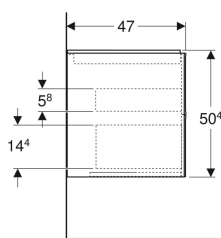

Geberit ONE Unterschrank für Waschtisch, mit zwei Schubladen

Beispielbild

Eigenschaften

- FSC™ C134279 zertifiziert
- Wandhängend
- Komplettnutzbarer Stauraum in oberer Schublade
- Mit zwei Schubladen
- Push-to-open-Mechanismus zum Öffnen
- Schublade mit Selbsteinzug

- Feuchtigkeitsbeständig
- Vormontiert geliefert

Technische Daten

Werkstoff	Hochverdichtete Dreischicht-Holzspanplatte
Maximale Schubladenbelastung	30 kg

Lieferumfang

- Unterschrank für Waschtisch
- Befestigungsmaterial

Art.-Nr.	Farbe / Oberfläche	B	B1	B2	B3	Breite Waschtisch	H	T	VE1
505.261.00.8 *	schwarz / lackiert matt	59.2 cm	53.8 cm	51.7 cm	15.2 cm	60 cm	50.4 cm	47 cm	1 St.

* Auftragsbezogene Produktion

Zubehör

- Geberit Set Schubladeneinsätze für obere Schublade
- Geberit Lichtleiste für Schublade, links und rechts, Länge 35 cm
- Geberit Steckdosenelement
- Geberit Steckdosenelement mit ComfortLight-Modul