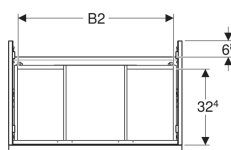

Eigenschaften

- FSC™ C134279 zertifiziert
- Wandhängend
- Mit zwei Schubladen
- Griff zum Öffnen
- Griff austauschbar
- Schublade mit Selbststeinzug

- Schublade ohne Geruchsverschlussausschnitt
- Feuchtigkeitsbeständig
- Vormontiert geliefert

Technische Daten

Werkstoff	Hochverdichtete Dreischicht-Holzspanplatte
Maximale Schubladenbelastung	30 kg

Lieferumfang

- Unterschrank für Waschtisch

- Befestigungsmaterial

Art.-Nr.	Farbe / Oberfläche	B	B1	B2	Breite Waschtisch	H	T	VE1
502.305.01.2	Korpus und Front: weiß / lackiert hochglänzend Griff: hoch-glanzverchromt	88.8 cm	83.4 cm	81.5 cm	90 cm	61.5 cm	47.6 cm	1 St.

Zubehör

- Geberit Set Schubladeneinsätze für obere Schublade
- Geberit Lichtleiste für Schublade, links und rechts, Länge 35 cm
- Geberit Griff
- Geberit Set Füße
- Geberit Handtuchhalter für Badezimmermöbel
- Geberit Handtuchhalter für Badezimmermöbel, Ecke rechtwinklig
- Geberit Handtuchhalter für Badezimmermöbel, Ecke abgerundet
- Geberit Steckdosenelement
- Geberit Steckdosenelement mit USB-Anschluss

- Für die Installation des Unterschrankes wird ein Geberit Waschbeckenanschluss, Raumsparmodell benötigt. Siehe Sortimentsübersicht Waschtisch-Serie oder Onlinekatalog, Zubehör Waschtische.