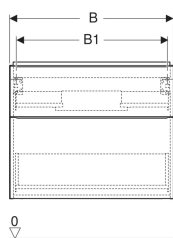

### Eigenschaften

- FSC™ C134279 zertifiziert
- Wandhängend
- Mit zwei Schubladen
- Griff zum Öffnen
- Griff austauschbar
- Schublade mit Selbststeinzug

- Schublade ohne Geruchsverschlussausschnitt
- Feuchtigkeitsbeständig
- Vormontiert geliefert

### Technische Daten

Werkstoff	Hochverdichtete Dreischicht-Holzspanplatte
Maximale Schubladenbelastung	30 kg

### Lieferumfang

- Unterschrank für Waschtisch

- Befestigungsmaterial

Art.-Nr.	Farbe / Oberfläche	B	B1	B2	Breite Waschtisch	H	T	VE1
502.305.01.2	Korpus und Front: weiß / lackiert hochglänzend Griff: hoch-glanzverchromt	88.8 cm	83.4 cm	81.5 cm	90 cm	61.5 cm	47.6 cm	1 St.