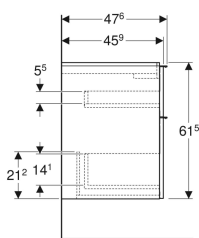

Eigenschaften

- FSC™ C134279 zertifiziert
- Wandhängend
- Mit zwei Schubladen
- Griff zum Öffnen
- Griff austauschbar
- Schublade mit Selbststeinzug

- Schublade ohne Geruchsverschlussausschnitt
- Feuchtigkeitsbeständig
- Vormontiert geliefert

Technische Daten

Werkstoff	Hochverdichtete Dreischicht-Holzspanplatte
Maximale Schubladenbelastung	30 kg

Lieferumfang

- Unterschrank für Waschtisch

- Befestigungsmaterial

Art.-Nr.	Farbe / Oberfläche	B	B1	B2	Breite Waschtisch	H	T	VE1
502.305.01.2	Korpus und Front: weiß / lackiert hochglänzend Griff: hoch-glanzverchromt	88.8 cm	83.4 cm	81.5 cm	90 cm	61.5 cm	47.6 cm	1 St.

Zubehör

- Geberit Set Schubladeneinsätze für obere Schublade
- Geberit Lichtleiste für Schublade, links und rechts, Länge 35 cm
- Geberit Griff
- Geberit Set Füße
- Geberit Handtuchhalter für Badezimmermöbel
- Geberit Handtuchhalter für Badezimmermöbel, Ecke rechtwinklig
- Geberit Handtuchhalter für Badezimmermöbel, Ecke abgerundet
- Geberit Steckdosenelement
- Geberit Steckdosenelement mit USB-Anschluss

- Für die Installation des Unterschrankes wird ein Geberit Waschbeckenanschluss, Raumsparmodell benötigt. Siehe Sortimentsübersicht Waschtisch-Serie oder Onlinekatalog, Zubehör Waschtische.