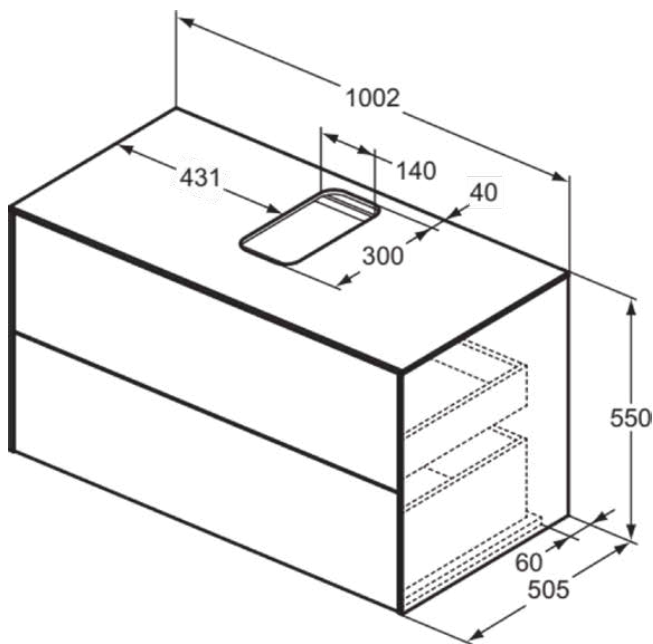

CONCA

T3942Y2

CONCA | Waschtisch-Unterschrank 1002x505x550 mm in anthrazit matt lackiert, 2 Schubladen | Vollauszug, Push-to-open, SoftClosing, Vormontiert, Nachhaltig gewonnenes Holz, Echtholz furnier

Bild & Zeichnung

Allgemeine Informationen

Produktkategorie:	Möbel
Produktart:	Waschtisch-Unterschrank
Marke:	Ideal Standard
Kollektion:	CONCA
Designer:	Palomba Serafini Associati
Colour:	Y2 - Anthrazit Matt Lackiert
Oberflächenveredelung:	Matt
Höhe (mm):	550
Breite (mm):	1002
Ausladung (mm):	505
Befestigungsart:	Befestigungsset
Nettogewicht (kg):	50.00
EAN Code:	8014140460862

Features

	Vollauszug		Push-to-open
	SoftClosing		Vormontiert
	Nachhaltig gewonnenes Holz		Echtholz furnier

Downloads

- [Installation Guide](#)
- [Spare Parts List](#)

Produktspezifikationen

Einzugsmechanismus:	Softclosing
Farbcode:	Y2
Farbbeschreibung:	anthrazit matt lackiert
Eckmodell:	Nein
Vollauszug:	Yes
Griff(e):	Grifflos
Einstellbare Montagefüße:	Nein
Position des Ausschnitts:	Mitte
Material:	Holz
Materialspezifikation (Korpus):	Hochverdichtete 3-Schicht Spanplatte
Materialspezifikation Waschtischplatte:	MDF lackiert
Anzahl der Türen (gesamt):	0
Anzahl der Türen (links öffnend):	0
Anzahl der Türen (rechts öffnend):	0
Anzahl der Auszüge (gesamt):	2