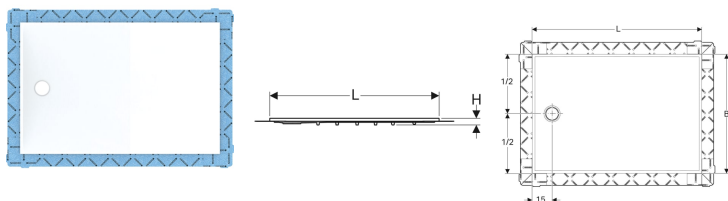

Geberit Setaplano Duschfläche rechteckig

Beispielbild

Verwendungszwecke

- Zum Einbau innerhalb von Gebäuden
- Zur Verwendung als bodenebene Duschfläche
- Für Fußbodenaufbauten bis Oberkante Fertigfußboden 6–25 cm
- Für erhöhten Einbau bis 2 cm über Fertigfußboden
- Für Verbundabdichtungen
- Für barrierefreies Bauen geeignet

Eigenschaften

- Rutschhemmklasse C nach EN 16165 (barfüssiges Begehen)

Lieferumfang

- Schutzfolie

Zusätzlich zu bestellen

- Installationsrahmen für Geberit Duschflächen aus Mineralwerkstoff
- Duschwannenablauf für Geberit Duschflächen aus Mineralwerkstoff

- Erhöhte Schallschutzanforderungen mit Geberit Installationsrahmen erfüllt
- Dichtvlies vormontiert
- Dichtvlies umlaufend 10 cm, zur Anbindung von Abdichtsystemen
- Reinigung einfach
- Mit bis zu 300 kg belastbar
- Erfüllt Anforderungen nach EN 14527, Klasse 1

Technische Daten

Werkstoff

| Varicor

Art.-Nr.	Farbe / Oberfläche	L	B	H	VE1
154.284.11.1	weiß-alpin / matt	140 cm	100 cm	4.5 cm	1 St.

Zubehör

- Geberit Installationsrahmen für Setaplano Duschfläche bis 100 cm, für vier Füße
- Geberit Installationsrahmen für Setaplano Duschfläche über 100 cm, für sechs Füße
- Geberit Duschwannenablauf mit vier Füßen, für Setaplano Duschfläche, Sperrwasserhöhe 30 mm
- Geberit Duschwannenablauf mit vier kurzen Füßen, für Setaplano Duschfläche, Siphonierhöhe 50 mm
- Geberit Duschwannenablauf mit vier Füßen, für Setaplano Duschfläche, Sperrwasserhöhe 50 mm
- Geberit Ablaufanschluss mit vier Füßen, für Setaplano Duschfläche, stockwerksdurchdringende Installation
- Geberit Duschwannenablauf mit sechs Füßen, für Setaplano Duschfläche, Sperrwasserhöhe 30 mm
- Geberit Duschwannenablauf mit sechs Füßen, für Setaplano Duschfläche, Sperrwasserhöhe 50 mm
- Geberit Duschwannenablauf mit sechs kurzen Füßen, für Setaplano Duschfläche, Siphonierhöhe 50 mm
- Geberit Ablaufanschluss mit sechs Füßen, für Setaplano Duschfläche, stockwerksdurchdringende Installation