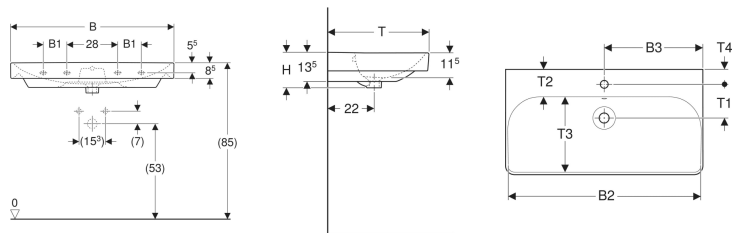

Geberit Smyle Square Waschtisch

Beispielbild

Eigenschaften

- Unterbaufähig

Technische Daten

Werkstoff

Sanitärkeramik

Art.-Nr.	Farbe / Oberflächeläche	Oberflächloch	Überlauf	B	B1	B2	B3	Breite U nterschr ank	H	T	T1	T2	T3	T4	Befesti gungsp unkte	VE 1
500.253.01.8	weiß / KeraTect	links und rechts	sichtbar	120 cm	28 cm	116.8 cm	31.5 cm	118.4 cm	16.5 cm	48 cm	15.5 cm	13 cm	33.5 cm	7 cm	4	1 St.

Zubehör

- Geberit Tauchrohrsiphon für Waschbecken, Abgang horizontal
- Geberit Tauchrohrgeruchsverschluss für Waschbecken, Abgang horizontal
- Geberit Tauchrohrgeruchsverschluss für Waschbecken, Raumsparmodell, Abgang horizontal
- Geberit Tauchrohrsiphon für Waschbecken, Anschluss BSP, Abgang horizontal oder vertikal
- Befestigungsset für Geberit Waschtische