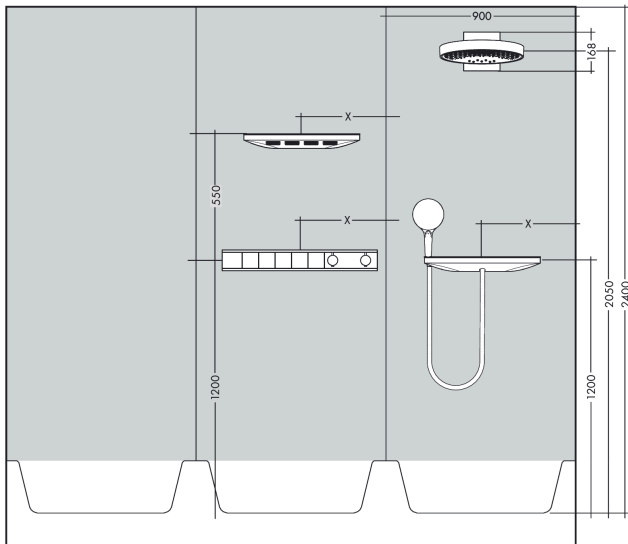

Rainfinity
Kopfbrause 250 3jet mit Wandanschluss
Oberfläche: **Chrom** Artikelnummer: **26232000**

Einbaubeispiel

Rainfinity 360 3jet
26234XXX

Rainfinity 250 3jet
26232XXX