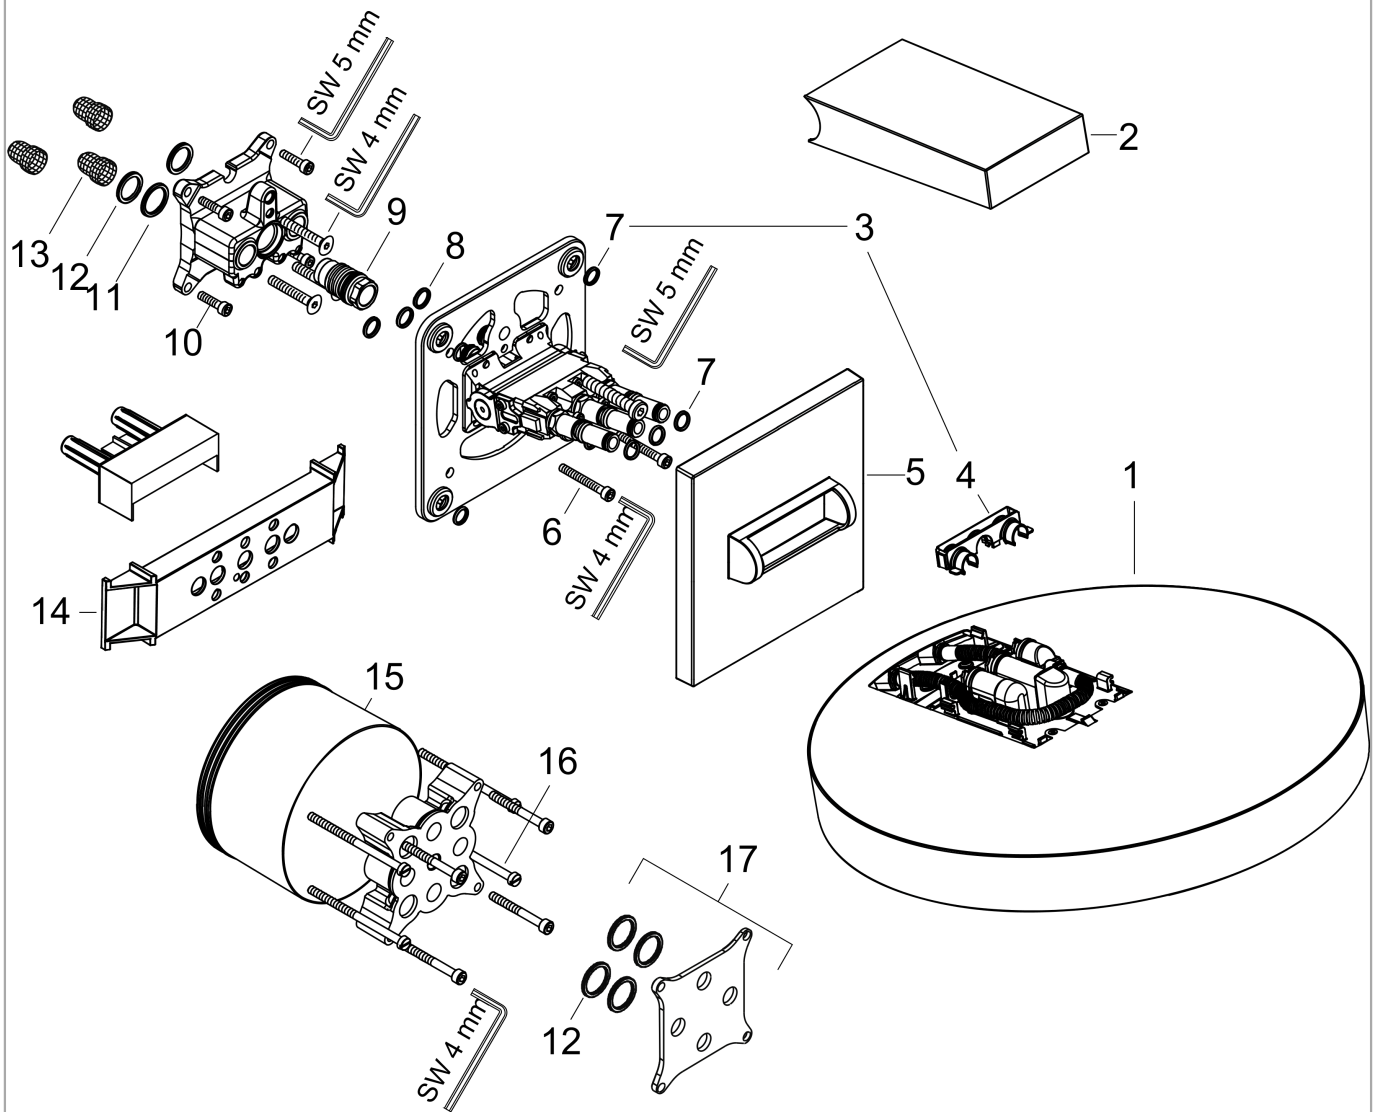

Rainfinity
Kopfbrause 250 3jet mit Wandanschluss
Oberfläche: **Chrom** Artikelnummer: **26232000**

Explosionszeichnung

Baujahr: >07/19

Rainfinity

Kopfbrause 250 3jet mit Wandanschluss

Oberfläche: **Chrom** Artikelnummer: **26232000**

Ersatzteilliste

Baujahr: >07/19

Pos.	Beschreibung	Artikelnummer	PG	VE
1	Kopfbrause	93667000	21	1
2	Abdeckung	93524000	9	1
3	Funktionsblock kpl.	94678000	21	1
4	Klammer	93525000	4	1
5	Rosette	93523000	10	1
6	Zylinderschraube M5x40	97673000	2	1
7	O-Ring 9x2	98119000	1	1
8	O-Ring 10x2	98170000	1	1
9	O-Ring 17x2	98199000	1	1
10	Schraubenset	96525000	3	1
11	O-Ring 18x2	98181000	2	1
12	O-Ring 16x2	98133000	1	1
13	Schmutzfangsieb	98513000	1	1
14	Montagehilfe	92540000	98	1
15	Verlängerung 25 mm	13595000	98	1
16	Trägerschraubenset	97747000	1	1
17	Ausgleichsset 1°	95521000	16	1
a	Grundset	01800180	98	1