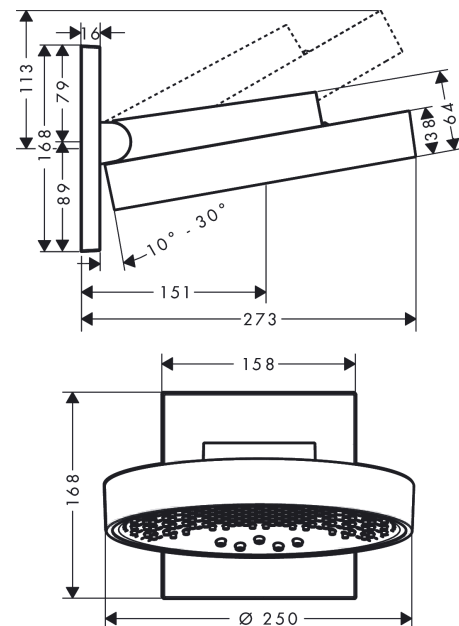

Rainfinity

Kopfbrause 250 3jet mit Wandanschluss

Oberfläche: **Chrom** Artikelnummer: **26232000**

Beschreibung

Merkmale

- besteht aus: Kopfbrause, Wandanschluss
- Brausekopfgröße: 250 mm
- Strahlart: PowderRain, Intense PowderRain, RainStream
- Ausladung 273 mm
- Mitte Strahlscheibe: 151 mm
- Rahmen: Metall
- Material Strahlscheibe: Aluminium
- Oberfläche Strahlscheibe: graphit
- Brausekopf vertikal neigbar von 10-30°
- maximale Durchflussmenge bei 3 bar: 20 l/min
- Durchflussmenge PowderRain (bei 3 bar): 20 l/min
- Durchflussmenge Intense PowderRain (bei 3 bar): 18 l/min
- Durchflussmenge RainStream Strahl (bei 3 bar): 16 l/min
- Mindestfließdruck: 1,7 bar
- Ansteuerung der 3 Strahlzonen muss über 3 Ventile oder ein Umstellventil mit 3 Abgängen erfolgen
- Kopfbrause zur Reinigung abnehmbar
- Montage: Wand Unterputz Installation auf iBox universal
- nicht für Durchlauferhitzer geeignet
- DVGW_NW-6517DL0546

Technologie

Designpreise

Zertifikate / Nachhaltigkeit

Produktabbildung

Maßzeichnung