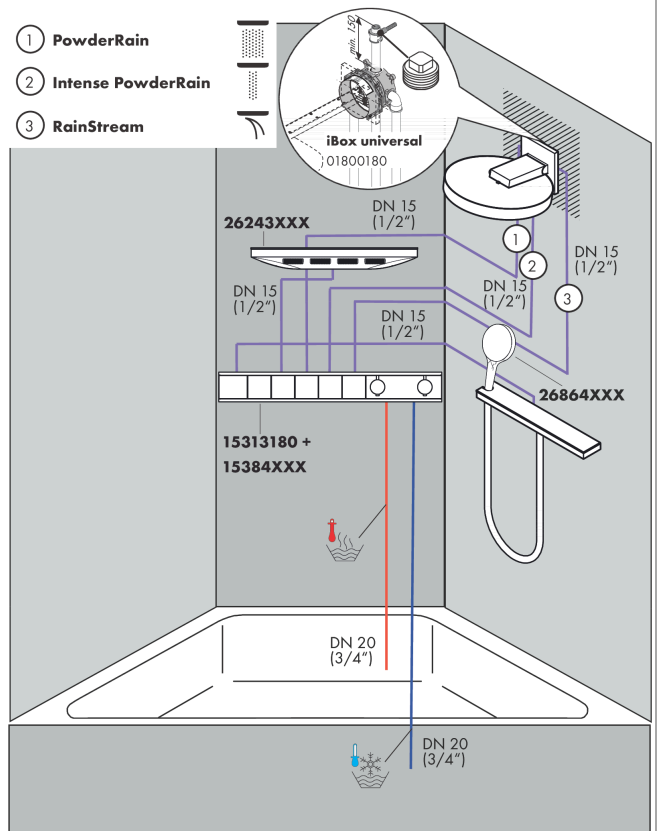

Rainfinity
Kopfbrause 250 3jet mit Wandanschluss
Oberfläche: **Chrom** Artikelnummer: **26232000**

Einbaubeispiel

Rainfinity 360 3jet
26234XXX

Rainfinity 250 3jet
26232XXX