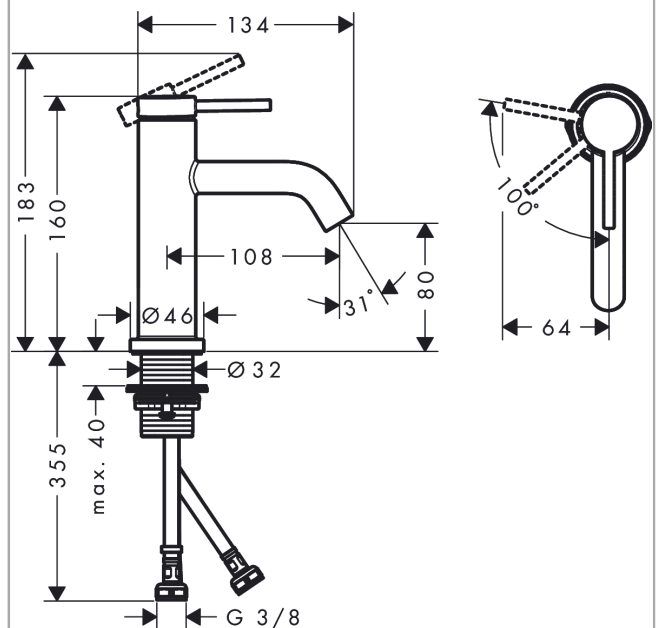

#### Merkmale

- ComfortZone 80
- Ausladung: 108 mm
- Auslaufhöhe: 80 mm
- Griffvariante: Hebelgriff
- Strahlart: Normalstrahl
- maximale Durchflussmenge bei 3 bar: 4 l/min
- Keramikmischsystem
- Temperaturbegrenzung einstellbar
- für Durchlauferhitzer geeignet
- Anschlussart: G  $\frac{3}{8}$  Anschlussschläuche
- Anschlussgröße: DN15
- Kaltwasser in Griff-Grundstellung
- EU-Taxonomie: max. 6 l/min - wesentlicher Beitrag (SC) möglich
- PA-IX 38525/IO

### Produktabbildung

### Maßzeichnung

**Tecturis S**

**Einhebel-Waschtismischer 80 CoolStart EcoSmart+ ohne Ablaufgarnitur**

Oberfläche: **Mattschwarz** Artikelnummer: **73301670**

**Durchflussdiagramm**