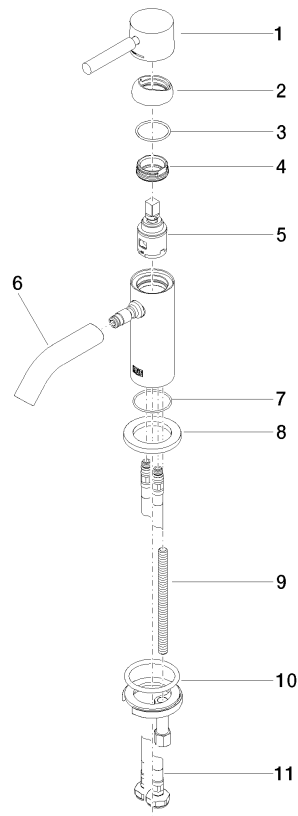

**META Waschtisch-Einhandbatterie ohne Ablaufgarnitur - Dark Platinum  
gebürstet**

META

33 525 660

- Ausladung 105 mm
- starrer Auslauf
- runder luftangereicherter Strahl
- Armaturenhöhe 138 mm
- Höhe bis Luftsprudler 57 mm
- Bohrungsdurchmesser 35 mm
- Rosette Ø 50 mm wahlweise
- 2x Druckschlauch M 8 x 1 eingeschraubt, dichtheitsgeprüft
- 2 x Druckschlauch mit 3/8" Überwurfmutter
- Durchfluss max. 5,7 l/min
- bleifrei
- Dieses Produkt leistet einen Beitrag zur Erfüllung der Vorgaben von nachhaltigen Gebäudezertifizierungen, z.B. LEED®, BREEAM®, DGNB

	Dark Platinum gebürstet	33 525 660-99
	Chrom	33 525 660-00
	Platin gebürstet	33 525 660-06
	Platin	33 525 660-08
	Dark Chrome	33 525 660-19
	Light Gold	33 525 660-26
	Light Gold gebürstet	33 525 660-27
	Messing gebürstet (23kt Gold)	33 525 660-28
	Rot	33 525 660-29
	Orange	33 525 660-30
	Dunkelgrün	33 525 660-31
	Schwarz matt	33 525 660-33
	Bronze gebürstet	33 525 660-42
	Champagne gebürstet (22kt Gold)	33 525 660-46
	Champagne (22kt Gold)	33 525 660-47
	Chrom gebürstet	33 525 660-93

**META Waschtisch-Einhandbatterie ohne Ablaufgarnitur - Dark Platinum  
gebürstet**

META

33 525 660  
mm [inches]

**Durchflussdiagramm**

**Codes & Standards**

DIN 4109

EN 817

ISO 3822

**META Waschtisch-Einhandbatterie ohne Ablaufgarnitur - Dark Platinum gebürstet**

META

33 525 660

**Ersatzteilstückliste**

**Produktversion bis 1/23/2020**

**Produktversion ab 1/23/2020**

Nr.	Artikelnummer	Benennung	Verbaumenge	Lieferzeit
	90 20 66 009 00-99	Griff für Waschtisch Stand Hebel 39 x 30 x 100 mm - Dark Platinum gebürstet	12	30