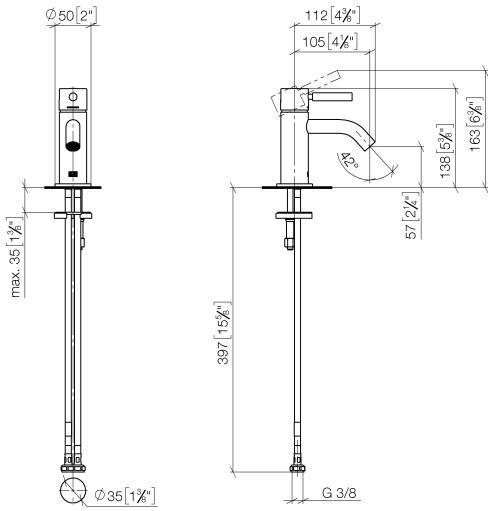

**META Waschtisch-Einhandbatterie ohne Ablaufgarnitur - Dark Platinum  
gebürstet**

META

33 525 660

- Ausladung 105 mm
- starrer Auslauf
- runder luftangereicherter Strahl
- Armaturenhöhe 138 mm
- Höhe bis Luftsprudler 57 mm
- Bohrungsdurchmesser 35 mm
- Rosette Ø 50 mm wahlweise
- 2x Druckschlauch M 8 x 1 eingeschraubt, dichtheitsgeprüft
- 2 x Druckschlauch mit 3/8" Überwurfmutter
- Durchfluss max. 5,7 l/min
- bleifrei
- Dieses Produkt leistet einen Beitrag zur Erfüllung der Vorgaben von nachhaltigen Gebäudezertifizierungen, z.B. LEED®, BREEAM®, DGNB

**META Waschtisch-Einhandbatterie ohne Ablaufgarnitur - Dark Platinum  
gebürstet**

META

33 525 660  
mm [inches]

**Durchflussdiagramm**

**Codes & Standards**

DIN 4109

EN 817

ISO 3822

Scottish Water  
Byelaws

UK Water Supply  
Regulations

Ü-Zeichen

**META Waschtisch-Einhandbatterie ohne Ablaufgarnitur - Dark Platinum  
gebürstet**

---

META

33 525 660

Zertifikate

**META Waschtisch-Einhandbatterie ohne Ablaufgarnitur - Dark Platinum gebürstet**

META

33 525 660

**Ersatzteilstückliste**

**Produktversion bis 1/23/2020**

**Produktversion ab 1/23/2020**

Nr.	Artikelnummer	Benennung	Verbaumenge	Lieferzeit
	90 20 66 009 00-99	Griff für Waschtisch Stand Hebel 39 x 30 x 100 mm - Dark Platinum gebürstet	12	30