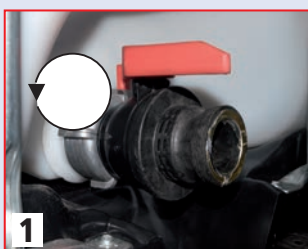

Montageanleitung:

Passend dazu: Schlauchübergänge und Anschraubmuffen