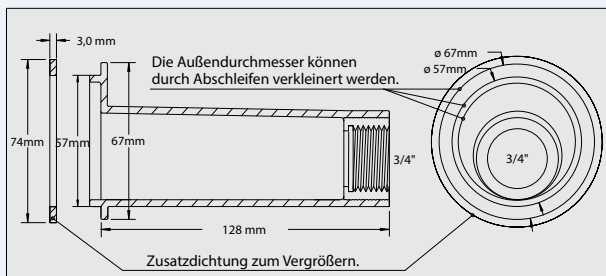

## Überwurfmutter IG 59x6 für IBC-Ventil

3/4" schwarz  
Art. Nr. 50653TS

1" blau  
Art. Nr. 50654TS

## Tankadapter-Auslauf-Set

Bestehend aus: Dichtungsscheibe, Kugelhahn, Adapter.

Art. Nr. 50500TS