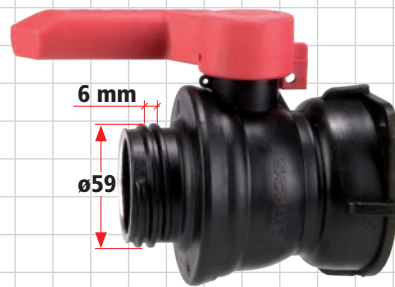

## Tankventil

Bestehend aus: Kugelhahn und Überwurfmutter

3/4" schwarz  
Art. Nr. 50650TS

1" blau  
Art. Nr. 50655TS

## Überwurfmutter IG 59x6 für IBC-Ventil

3/4" schwarz  
Art. Nr. 50653TS

1" blau  
Art. Nr. 50654TS

## Tankadapter-Auslauf-Set

Bestehend aus: Dichtungsscheibe, Kugelhahn, Adapter.

Art. Nr. 50500TS