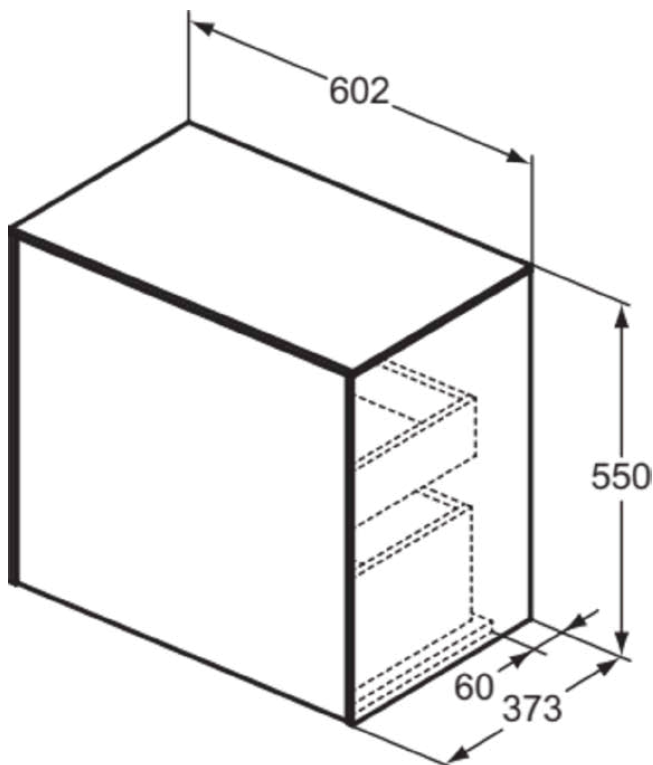

## T4317Y2

CONCA | Waschtisch-Unterschrank 602x373x550 mm in anthrazit matt lackiert, 2 Schubladen | Vollauszug, Push-to-open, SoftClosing, Platzsparend, Vormontiert, Nachhaltig gewonnenes Holz, Echtholz furnier

### Allgemeine Informationen

Produktkategorie:	Möbel
Produktart:	Waschtisch-Unterschrank
Marke:	Ideal Standard
Kollektion:	CONCA
Designer:	Palomba Serafini Associati
Colour:	Y2 - Anthrazit Matt Lackiert
Oberflächenveredelung:	Matt
Höhe (mm):	550
Breite (mm):	602
Ausladung (mm):	373
Befestigungsart:	Befestigungsset
Nettogewicht (kg):	30.00
EAN Code:	8014140463740