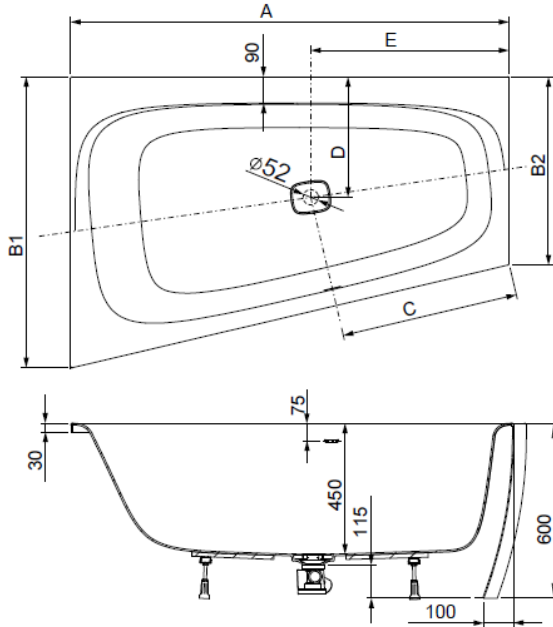

Montagehilfe:

	A	B1	B2	C	D	E	F	G	H	I	J	K	L
iSensi 1500 x 1000	1500	1000	645	608	413	679	1065	522	-	563	498	111	46
iSensi 1700 x 1000	1700	1000	600	713	403	779	-	722	197	519	449	62	-
iSensi 1800 x 1200	1800	1200	775	742	495	829	1330	882	297	695	626	239	171
iSensi 1800 x 1400	1800	1400	975	720	594	829	1330	822	311	893	821	444	371

SONDERZUBEHÖR BADEWANNEN

NACKENKISSEN

Coussin appui-nuque
Nekkkissen
Neckrests

ART. NR.
N° D'article
Artikelnummer
Article no.

Selbstklebendes Gel-Nackenkissen passend für nahezu alle Hoesch Bade- und Whirlwannen.

Farbe: Schwarz. Material: Gel.

/ Appui-tête en gel adhésif. Coussin appui-nuque assorti à presque toutes les baignoires et baignoires balnéo HOESCH

Couleur: noir. Matériau: Gel.

/ Zelfklevend gel nekussen passend voor bijna alle HOESCH baden en whirlbaden.

Kleur: zwart. Materiaal: Gel.

/ Self-adhesive gel neckrest suitable for almost every HOESCH bath and whirltub.

Colour: Black. Material: Gel

69694

Nackenkissen aus wasserbeständigem Teakholz mit PU Auflage für den geraden Wannenrand.

/ Coussin appui-nuque produit de bois teck résistant à l'eau, recouvert de mousse de polyuréthane pour les baignoires à bords droits

/ Nekkkissen van waterbestendig teakhout met PU bekleding voor de rechte badrand.

/ Neckrest made of water-resistant teak wood with a PU pad.

89216

Lichtsysteme

Eclairage
Verlichtingsystemen
Lighting system

ART. NR.
N° D'article
Artikelnummer
Article no.

Nur für Badewannen ohne Whirl-/Airsystem erhältlich

LED Unterwasserscheinwerfer, verchromt mit Bedienknopf für Wannenrand inkl. Ansteuerungselektronik mit automatischem Farblichtwechsler Farben: Weiß, Rot, Orange, Gelb, Grün, Blau, Indigo, Violett (werkseitig eingebaut)

2 LED Scheinwerfer
4 LED Scheinwerfer

Disponible seulement pour les baignoires sans équipement balnéo Whirl/Air Projecteur immergé LED, chromé avec touche de commande pour le rebord de la baignoire Système de commande automatique avec inverseur de couleur inclus Couleurs : blanc, rouge, orange, jaune, vert, bleu, indigo, violet (monté d'usine)

Projecteur 2 LED
Projecteur 4 LED

Alleen verkrijgbaar voor baden zonder whirl-/airsysteem

Verchroomde led-onderwaterschijnwerper met bedieningsknop in de badrand Incl. aansturelektronica met automatische kleurenwisselaar Kleuren: wit, rood, oranje, geel, groen, blauw, indigo, paars (in de fabriek ingebouwd)

2 ledschijnwerpers
4 ledschijnwerpers

Available for bathtubs without whirl / air system only

LED underwater spotlights, chrome plated with an operating button for bathtub rim Including control with integrated colour light changer. Colours: white, red, orange, yellow, green, blue, indigo, violet (factory installed)

2 LED spotlights
4 LED spotlights

690913
690914