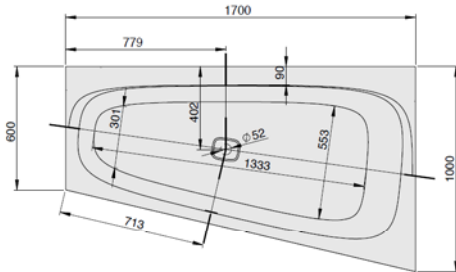

iSENSI

1700 x 1000

Eckwanne

baignoire d'angle

Hoekbad

Rechte Ausführung

Version droite

Rechte uitvoering

MODELL Modèle Mode	ART. NR. N° D'article Artikelnummer	LÄNGE/BREITE Longueur Et Largeur Lengte En Breedte (mm)	HÖHE/TIEFE Hauteur/profondeur Hoogte/diepte (mm)	INST. HÖHE Hauteur de montage Installatiehoogte (mm)	NUTZINHALT Contenu utile Nuttige inhoud
B	3870*	1700 x 1000	450	600	194 l
B	3871**	1700 x 1000	450	600	174 l
B	3897***	1700 x 1000	450	600	174 l