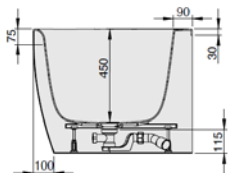

MODELL Modèle Mode	ART. NR. N° D'article Artikelnummer	LÄNGE/BREITE Longueur Et Largeur Lengte En Breedte (mm)	HÖHE/TIEFE Hauteur/profondeur Hoogte/diepte (mm)	INST. HÖHE Hauteur de montage Installatiehoogte (mm)	NUTZINHALT Contenu utile Nuttige inhoud
B	3870*	1700 x 1000	450	600	194 l
B	3871**	1700 x 1000	450	600	174 l
B	3897***	1700 x 1000	450	600	174 l