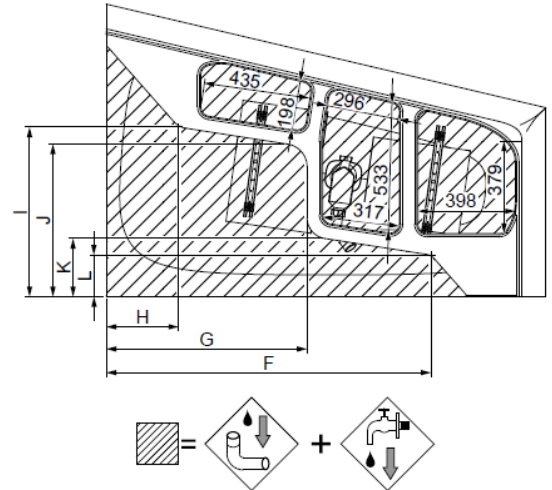

Montagehilfe:

	A	B1	B2	C	D	E	F	G	H	I	J	K	L
iSensi 1500 x 1000	1500	1000	645	608	413	679	1065	522	-	563	498	111	46
iSensi 1700 x 1000	1700	1000	600	713	403	779	-	722	197	519	449	62	-
iSensi 1800 x 1200	1800	1200	775	742	495	829	1330	882	297	695	626	239	171
iSensi 1800 x 1400	1800	1400	975	720	594	829	1330	822	311	893	821	444	371

SONDERZUBEHÖR BADEWANNEN

NACKENKISSEN

Coussin appui-nuque
Nekkkissen
Neckrests

ART. NR.
N° D'article
Artikelnummer
Article no.

Selbstklebendes Gel-Nackenkissen passend für nahezu alle Hoesch Bade- und Whirlwannen.

Farbe: Schwarz. Material: Gel.

/ Appui-tête en gel adhésif. Coussin appui-nuque assorti à presque toutes les baignoires et baignoires balnéo HOESCH

Couleur: noir. Matériau: Gel.

/ Zelfklevend gel nekussen passend voor bijna alle HOESCH baden en whirlbaden.

Kleur: zwart. Materiaal: Gel.

/ Self-adhesive gel neckrest suitable for almost every HOESCH bath and whirltub.

Colour: Black. Material: Gel

69694

Nackenkissen aus wasserbeständigem Teakholz mit PU Auflage für den geraden Wannenrand.

/ Coussin appui-nuque produit de bois teck résistant à l'eau, recouvert de mousse de polyuréthane pour les baignoires à bords droits

/ Nekkkissen van waterbestendig teakhout met PU bekleding voor de rechte badrand.

/ Neckrest made of water-resistant teak wood with a PU pad.

89216

Lichtsysteme

Eclairage
Verlichtingsystemen
Lighting system

ART. NR.
N° D'article
Artikelnummer
Article no.

Nur für Badewannen ohne Whirl-/Airsystem erhältlich

LED Unterwasserscheinwerfer, verchromt mit Bedienknopf für Wannenrand inkl. Ansteuerungselektronik mit automatischem Farblichtwechsler Farben: Weiß, Rot, Orange, Gelb, Grün, Blau, Indigo, Violett (werkseitig eingebaut)

2 LED Scheinwerfer
4 LED Scheinwerfer

Disponible seulement pour les baignoires sans équipement balnéo Whirl/Air Projecteur immergé LED, chromé avec touche de commande pour le rebord de la baignoire Système de commande automatique avec inverseur de couleur inclus Couleurs : blanc, rouge, orange, jaune, vert, bleu, indigo, violet (monté d'usine)

Projecteur 2 LED
Projecteur 4 LED

Alleen verkrijgbaar voor baden zonder whirl-/airsysteem

Verchroomde led-onderwaterschijnwerper met bedieningsknop in de badrand Incl. aansturelektronica met automatische kleurenwisselaar Kleuren: wit, rood, oranje, geel, groen, blauw, indigo, paars (in de fabriek ingebouwd)

2 ledschijnwerpers
4 ledschijnwerpers

Available for bathtubs without whirl / air system only

LED underwater spotlights, chrome plated with an operating button for bathtub rim Including control with integrated colour light changer. Colours: white, red, orange, yellow, green, blue, indigo, violet (factory installed)

2 LED spotlights
4 LED spotlights

690913
690914