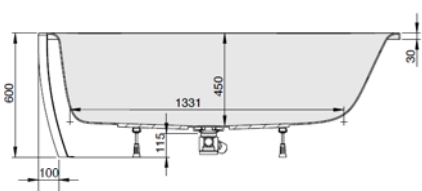

iSENSI

1700 x 1000

Eckwanne

baignoire d'angle

Hoekbad

Rechte Ausführung

Version droite

Rechte uitvoering

DE

Freistehende Badewanne aus Acryl mit fester Schürze (Monolith) inkl. vormontiertem Untergestell u. Überlaufgarnitur (optional wählbar, siehe Tabelle), Anschlussschlauch zur Verbindung an HT-Hausanschluss im Lieferumfang enthalten.

FR

Vidage spécial (en option, voir tableau), raccord de tuyau pour le raccordement/ connexion HT-maison et châssis inclus. Baignoire autonome en acrylique/ABS avec tablier monocoque différentes versions y compris chassis.

NL

Afvoer-/overloopcombinatie (optioneel te kiezen, zie tabel), Aansluitflexibel voor aansluiting aan bouwzijdige afvoerleiding en Onderstel inbegrepen in leveromvang. Vrijstaande baden van acryl/ABS angevormd paneelin verschillende uitvoeringen incl. onderstel.

MODELL Modèle Mode	ART. NR. N° D'article Artikelnummer	LÄNGE/BREITE Longueur Et Largeur Lengte En Breedte (mm)	HÖHE/TIEFE Hauteur/profondeur Hoogte/diepte (mm)	INST. HÖHE Hauteur de montage Installatiehoogte (mm)	NUTZINHALT Contenu utile Nuttige inhoud
B	3870*	1700 x 1000	450	600	194 l
B	3871**	1700 x 1000	450	600	174 l
B	3897***	1700 x 1000	450	600	174 l

* Version mit Überlaufschlitz und Klick-Klack/ Version avec fente de débordement et vidage spécial (clic/clac)
/ Versie met overloopgleuf en afvoer-/overloopcombinatie (klik/klak)

** Version mit Ein-/ Über- und Ablauf mit Excenter, Vormontiert, 1/2 Zoll Mischwasseranschluß in Chrom

/ Version avec remplissage par le trop-plein avec vidage spécial en chrome / Versie met in-, af- en overloopgarnitur in chroom

*** Version mit Ein-/ Über- und Ablauf mit Excenter, Vormontiert, 1/2 Zoll Mischwasseranschluß in Weiß

/ Version avec remplissage par le trop-plein avec vidage spécial en blanc / Versie met in-, af- en overloopgarnitur in wit

FARBEN Standard

BI-COLOUR

i Bi-Color ausschließlich in der Glanz Optik möglich

Artikelbeschreibung:

Die Badewanne iSensi aus Sanitär-Acryl – Herzlich willkommen in der neuen, großzügigen Komfortzone von HOESCH. iSensi bietet eine besonders großzügige Komfortzone. Dafür sorgt auch der mittig positionierte Ablauf in der ovalen Grundform. Für Entspannung und Wohlbehagen sorgen zudem die positiven Eigenschaften des hochwertigen gegossenen Sanitär-Acryls. Das Material isoliert Wärme besonders gut und ist an der Oberfläche extrem eben, porenfrei und unempfindlich. Das fühlt sich nicht nur angenehm warm und anschmiegsam an, sondern erleichtert zusätzlich auch die Pflege.

Material Eigenschaften:

Das Material Acryl zeichnet sich durch rutschhemmende Eigenschaften aus, die einen sicheren Gebrauch ermöglichen. Produkte aus Sanitäracryl besitzen eine sehr glatte und dadurch leicht zu reinigende Oberfläche. Das Acryl ist durchgefärbt, damit bei der Verwendung entstehende Kratzer einfach wegpoliert werden können. HOESCH-Produkte behalten daher jahrelang ein makelloses Aussehen. Aufgrund seiner physikalischen Eigenschaften eignet sich Acryl als guter Wärmespeicher. Es garantiert auch bei längerem Aufenthalt in der Badewanne immer die optimale Temperatur.