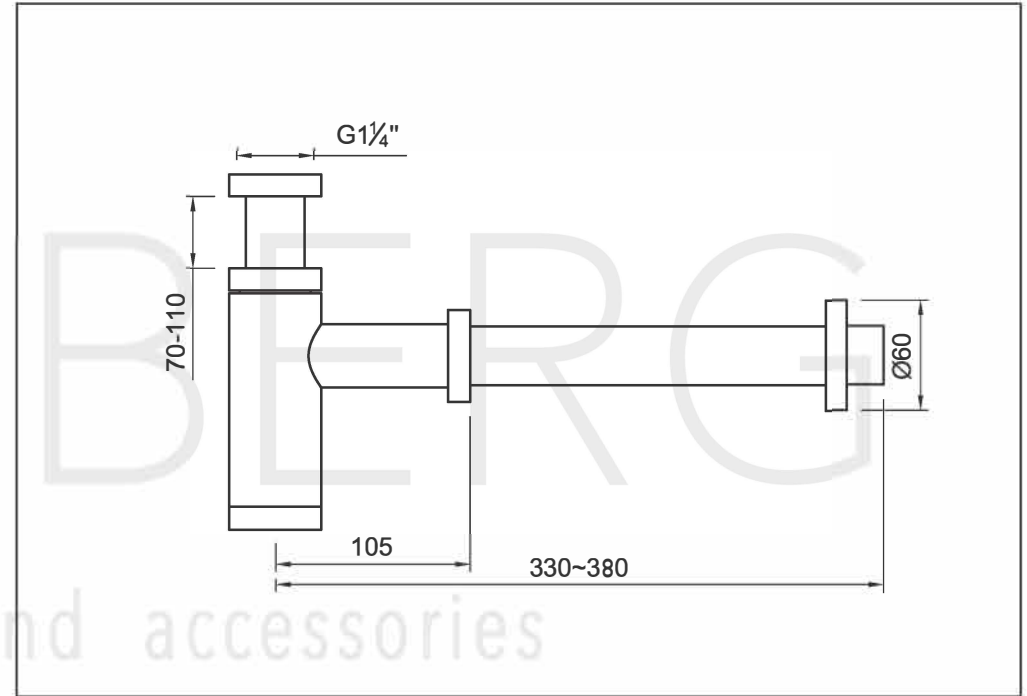

STEINBERG

Design-Siphon

Art.Nr.100 1696 RG

Installation

Technische Zeichnung

Explosionszeichnung