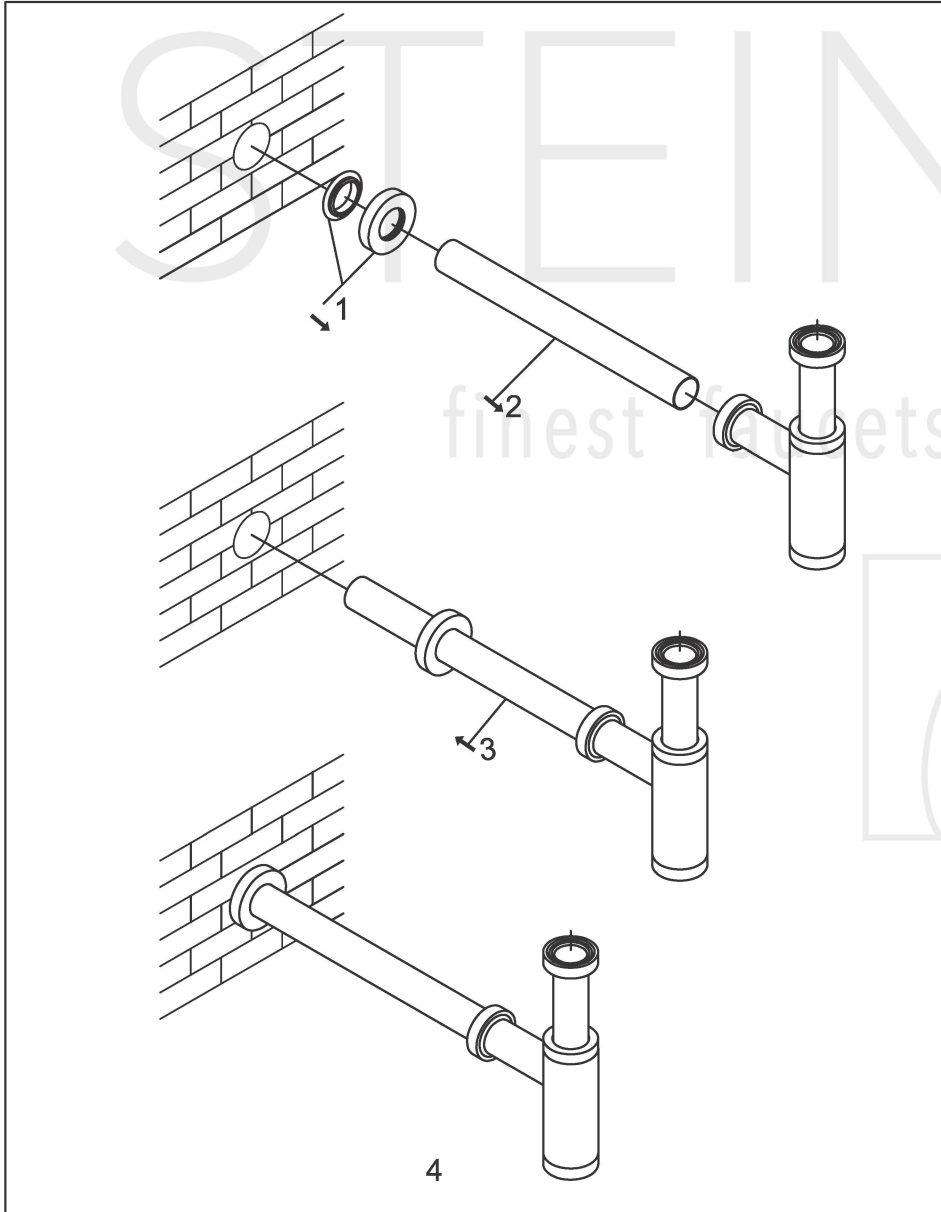

STEINBERG

Design-Siphon

Art.Nr.100 1696 RG

Installation

Technische Zeichnung

Explosionszeichnung