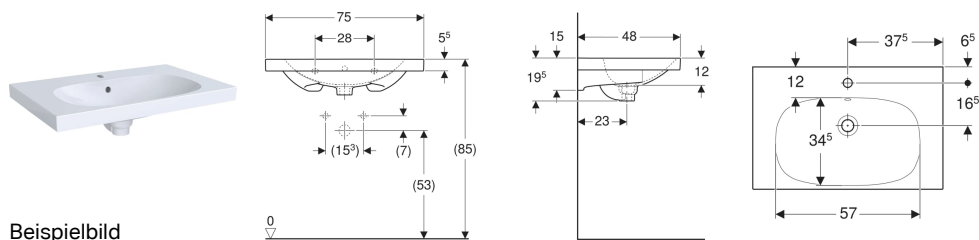

Geberit Acanto Waschtisch mit Ablagefläche

Beispielbild

Eigenschaften

- Unterbaufähig
- Mit Ablagefläche

Technische Daten

Werkstoff

Sanitärkeramik

Art.-Nr.	Farbe / Oberfläche	Hahnloch	Überlauf	B	Breite Unterschrank	H	T	VE1
500.623.01.8	weiß / KeraTect	mittig	sichtbar	90 cm	89 cm	16.5 cm	48.2 cm	1 St.

Zubehör

- Geberit Tauchrohrgeruchsverschluss für Waschbecken, Abgang horizontal
- Geberit Tauchrohrsiphon für Waschbecken, Anschluss BSP, Abgang horizontal oder vertikal
- Geberit Waschbeckenablauf Raumsparmodell, schmale Ausführung, mit Außenventilstopfen mit Druckbetätigung
- Geberit Waschbeckenablauf Raumsparmodell, schmale Ausführung, mit Außenventilstopfen mit Hebelbetätigung
- Geberit Waschbeckenablauf Raumsparmodell, schmale Ausführung, mit freiem Auslauf und Ventilabdeckung
- Befestigungsset für Geberit Waschtische
- Geberit Drehbetätigung mit Kabelzug