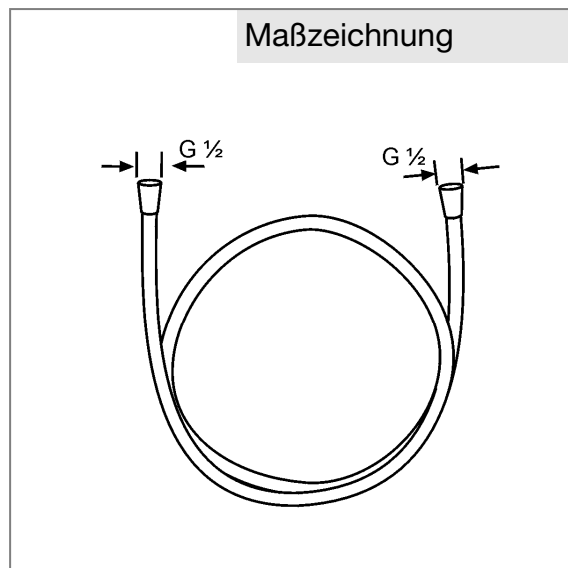

Produkt: **KLUDI LOGOFLEX-Schlauch DN 15**

Artikel-Nr.: **6105605-00**

**Artikeltext**

Brauseschlauch DN 15  
 kunststoffummantelt  
 mit Metalleffekt  
 mit konischen Muttern  
 G 1/2 x G 1/2 x 1600 mm

Oberfläche:  
 05 chrom

**Produktabbildung**

**Standardleistungstext**

Brauseschlauch, Hersteller Typ KLUDI GmbH & Co KG KLUDI LOGOFLEX-Schlauch Art. Nr. 6105605-00, DN 15, aus Kunststoff Metalleffekt, mit konischen Muttern aus Messing verchromt G 1/2 x G 1/2 x 1600 mm, PN 5,

**Maßzeichnung**

**Durchflussdiagramm**