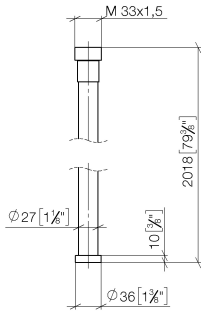

WATER TUBE Kneipp-Schlauch weiß 2000 mm - Chrom

28 285 979

WATER TUBE Kneipp-Schlauch weiß 2000 mm - Chrom

28 285 979

WATER TUBE Kneipp-Schlauch weiß 2000 mm - Chrom

28 285 979

mm [inches]

Durchflussdiagramm

WATER TUBE Kneipp-Schlauch weiß 2000 mm - Chrom

28 285 979

WATER TUBE Kneipp-Schlauch weiß 2000 mm - Chrom

28 285 979

Ersatzteilstückliste

Nr.	Artikelnummer	Benennung	Verbaumenge	Lieferzeit
	09 14 20 003 90	Dichtung Vf 3110 31,0 x 26,0 x 2,0 mm -	2	2