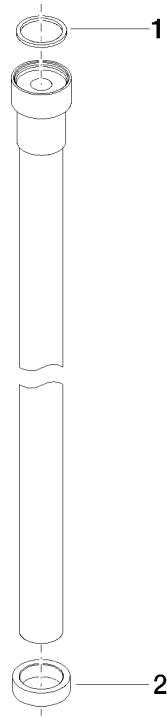

WATER TUBE Kneipp-Schlauch weiß 2000 mm - Chrom

28 285 979

WATER TUBE Kneipp-Schlauch weiß 2000 mm - Chrom

28 285 979

WATER TUBE Kneipp-Schlauch weiß 2000 mm - Chrom

28 285 979

mm [inches]

Durchflussdiagramm

WATER TUBE Kneipp-Schlauch weiß 2000 mm - Chrom

28 285 979

WATER TUBE Kneipp-Schlauch weiß 2000 mm - Chrom

28 285 979

Ersatzteilstückliste

Nr.	Artikelnummer	Benennung	Verbaumenge	Lieferzeit
	09 14 20 003 90	Dichtung Vf 3110 31,0 x 26,0 x 2,0 mm -	2	2