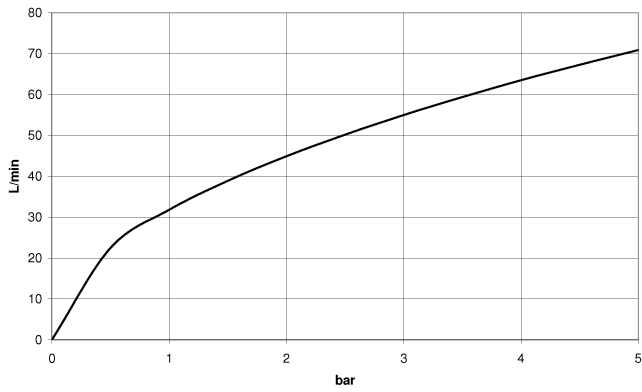

WATER TUBE Kneipp-Schlauch weiß 2000 mm - Chrom

28 285 979

WATER TUBE Kneipp-Schlauch weiß 2000 mm - Chrom

28 285 979

WATER TUBE Kneipp-Schlauch weiß 2000 mm - Chrom

28 285 979

mm [inches]

Durchflussdiagramm

WATER TUBE Kneipp-Schlauch weiß 2000 mm - Chrom

28 285 979

WATER TUBE Kneipp-Schlauch weiß 2000 mm - Chrom

28 285 979

Ersatzteilstückliste

Nr.	Artikelnummer	Benennung	Verbaumenge	Lieferzeit
	09 14 20 003 90	Dichtung Vf 3110 31,0 x 26,0 x 2,0 mm -	2	2