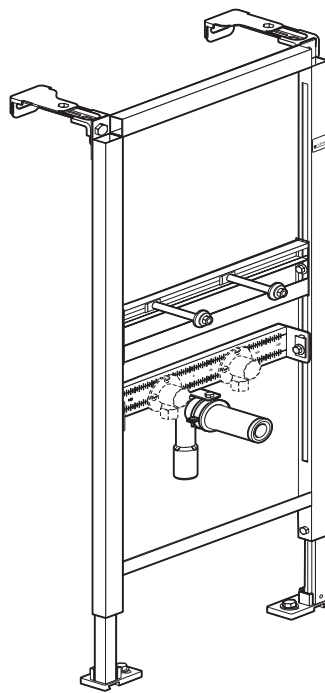

ViConnect

- | | | | |
|---------------------------------------|---------------------------------|---------------------------------|----------------------------------|
| DE Montageanleitung | AR دليل التركيب | HU Szerelési útmutató | PT Instruções de montagem |
| EN Installation instructions | BG Ръководство за монтаж | ID Petunjuk pemasangan | RO Manual de montaj |
| ES Instrucciones de montaje | CS Návod k montáži | JA 取付説明書 | SK Návod na montáž |
| FR Instructions de montage | DA Monteringsvejledning | KO 설치 가이드 | SL Navodila za montažo |
| IT Istruzioni per il montaggio | ET Paigaldusjuhend | LT Montavimo instrukcija | SV Monteringsanvisning |
| NL Montagehandleiding | EL Οδηγίες τοποθέτησης | LV Montāžas instrukcija | TH คู่มือการติดตั้ง |
| RU Инструкция по монтажу | FI Asennusohje | NO Monteringsanvisning | TR Montaj kılavuzu |
| ZH 安装说明 | HR Uputa za montažu | PL Instrukcja montażu | UK Інструкція з монтажу |