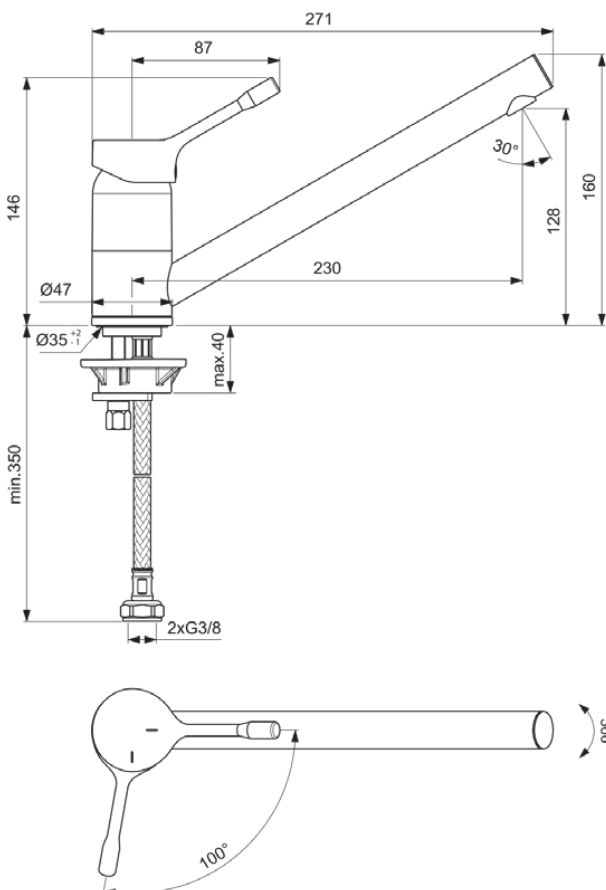

CERALOOK

BC292GN

CERALOOK | Küchenarmatur 47x271x160 mm, 230 mm vertikaler Abstand bis Mitte Auslauf in silver storm, 9 l/min (3 bar) | EasyFix, BlueStart, Click-Technologie, FirmaFlow, PVD Technologie

Bild & Zeichnung

Allgemeine Informationen

Produktkategorie:	Küchenarmaturen
Produktart:	Küchenarmatur
Marke:	Ideal Standard
Kollektion:	CERALOOK
Designer:	Ideal Standard
Colour:	GN - Silver Storm
Oberflächenveredelung:	satın
Höhe (mm):	160
Breite (mm):	47
Ausladung (mm):	271
Befestigungsart:	EasyFix
Nettogewicht (kg):	1.06
EAN Code:	3800861072539

Features

	EasyFix		BlueStart
	Click-Technologie		FirmaFlow
	PVD Technologie		

Downloads

- [Declaration of Conformity](#)
- [Installation Guide](#)
- [Spare Parts List](#)

Produktstandards & Zertifikate

Normen: EN 248 | DIN 4109 | EN 817

Produktspezifikationen

Anzahl der Griffe:	1
BlueStart Technologie:	Ja
Farbcode:	GN
Farbbeschreibung:	silver storm
Cool Body Technologie:	Nein
DVGW-Eigensicher:	Nein
Easy-Fix Technologie:	Ja
FirmaFlow Kartusche:	Ja
Griffposition:	Oben
IdealPure Technologie:	Nein
Niederdruckmodell:	Nein
Material:	Metall