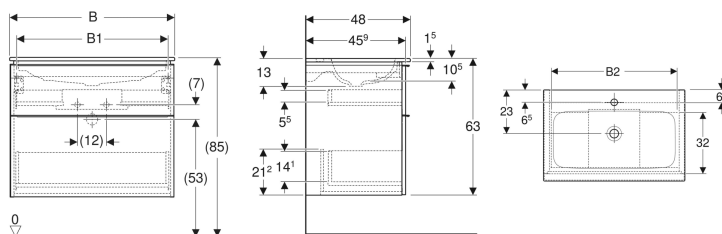

Geberit iCon Set Möbelwaschtisch schmaler Rand, mit Unterschrank, zwei Schubladen und Waschbeckenanschluss

Beispielbild

Eigenschaften

- FSC™ C134279 zertifiziert
- Wandhängend
- Mit zwei Schubladen
- Schmäler Rand
- Schublade mit Selbststeinzug
- Griff zum Öffnen
- Griff austauschbar
- Schublade ohne Geruchsverschlussausschnitt

- Waschtischunterschrank aus hochverdichteter Dreischicht-Holzspanplatte
- Feuchtigkeitsbeständig
- Vormontiert geliefert

Technische Daten

Werkstoff	Sanitärkeramik / Hochverdichtete Dreischicht-Holzspanplatte
Maximale Schubladenbelastung	30 kg

Lieferumfang

- Waschtisch
- Clou Waschbeckenanschluss ø 32 mm

- Unterschrank für Möbelwaschtisch
- Befestigungsmaterial

Zusätzlich zu bestellen

- Geberit Tauchrohrgeruchsverschluss für Waschbecken, Raumsparmodell, Abgang horizontal

Art.-Nr.	Farbe / Oberfläche	Hahnloch	Überlauf	B	B1	B2	H	T	VE1
502.337.JR.1 *	Waschtisch: weiß Korpus und Front: Nussbaum hickory / Melamin Holzstruktur Griff: lava / pulverbeschichtet matt	mittig	ohne	90 cm	83.4 cm	81.5 cm	63 cm	48 cm	1 St.