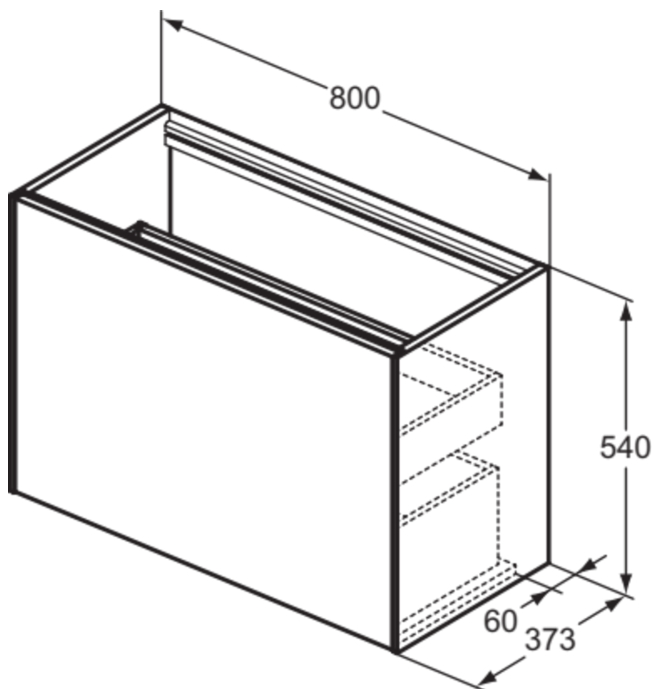

CONCA

T3994Y5

CONCA | Waschtisch-Unterschrank 800x373x540 mm in walnuss dunkel dekor, 2 Schubladen | Vollauszug, Push-to-open, SoftClosing, Vormontiert, Nachhaltig gewonnenes Holz, Echtholz furnier

Bild & Zeichnung

Allgemeine Informationen

Produktkategorie:	Möbel
Produktart:	Waschtisch-Unterschrank
Marke:	Ideal Standard
Kollektion:	CONCA
Designer:	Palomba Serafini Associati
Colour:	Y5 - Walnuss Dunkel Dekor
Oberflächenveredelung:	Matt
Maximale Höhe (mm):	540
Maximale Breite (mm):	800
Ausladung (mm):	373
Befestigungsart:	Befestigungsset
Nettogewicht (kg):	33.00
EAN Code:	8014140462835

CONCA

T3994Y5

CONCA | Waschtisch-Unterschrank 800x373x540 mm in walnuss dunkel dekor, 2 Schubladen | Vollauszug, Push-to-open, SoftClosing, Vormontiert, Nachhaltig gewonnenes Holz, Echtholz furnier

Produktspezifikationen