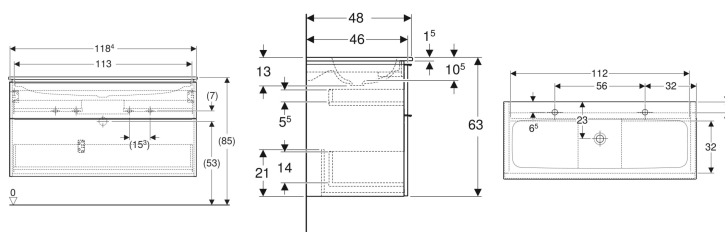

Geberit iCon Set Möbelwaschtisch schmaler Rand, mit Unterschrank, zwei Schubladen und Waschbeckenanschluss

Beispielbild

Eigenschaften

- FSC™ C134279 zertifiziert
- Wandhängend
- Mit zwei Schubladen
- Schmäler Rand
- Schublade mit Selbsteinzug
- Griff zum Öffnen
- Griff austauschbar
- Schublade ohne Geruchsverschlussausschnitt

- Waschtischunterschrank aus hochverdichteter Dreischicht-Holzspanplatte
- Feuchtigkeitsbeständig
- Vormontiert geliefert

Technische Daten

Werkstoff	Sanitärkeramik / Hochverdichtete Dreischicht-Holzspanplatte
Maximale Schubladenbelastung	30 kg

Lieferumfang

- Waschtisch
- Waschtischablauf mit freiem Auslauf, ø 32 mm

- Unterschrank für Möbelwaschtisch
- Befestigungsmaterial

Zusätzlich zu bestellen

- Geberit Tauchrohrgeruchsverschluss für Waschbecken, Raumsparmodell, Abgang horizontal

Art.-Nr.	Farbe / Oberfläche	Hahnloch	Überlauf	B	H	T	VE1
502.338.JK.1	Waschtisch: weiß Korpus und Front: lava / lackiert matt Griff: lava / pulverbeschichtet matt	links und rechts	ohne	120 cm	63 cm	48 cm	1 St.